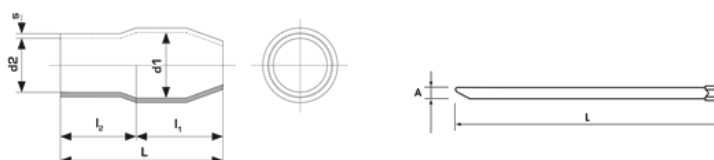

I colori bianco -WH, verde -GN e rosa -PK sono disponibili fino ad esaurimento.

CAMICETTE ISOLANTI ES80-GY

Caratteristiche tecniche

PROPRIETÀ

Colore	Grigio
Lunghezza	75 mm
Imballo standard	25
Spessore	2 mm
Diametro interno 2	36,7 mm
Diametro interno	30 mm
Quantità minima ordinabile	100
Lunghezza copertura del capocorda	42 mm
Lunghezza copertura del cavo	33 mm
Materiale (Corpo)	PVC