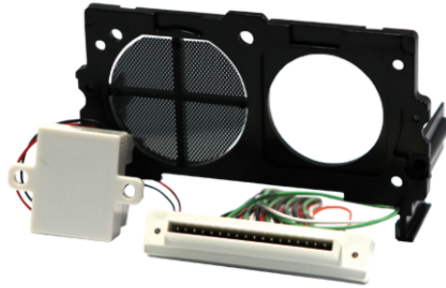

**1250IA****ACCESSORIO MONTAGGIO GRUPPI AUDIO IKALL SU
MONOPLACCA**

Accessorio che consente di montare e utilizzare i moduli audio Ikall art. 1622, 1622VC, 1622VCF e 1682 su pulsantiere serie N, AV/4 e monoplacca in genere. Dotato di riduttore di tensione per l'alimentazione delle lampade a siluro nel caso di utilizzo con l'alimentatore 1595 o 1207.

1250IA

ACCESSORIO MONTAGGIO GRUPPI AUDIO IKALL SU MONOPLACCA

| | |
|---------------------------------|----|
| Sistema audio/video Simplebus 2 | Si |
| Sistema audio Simplebus 2 | Si |