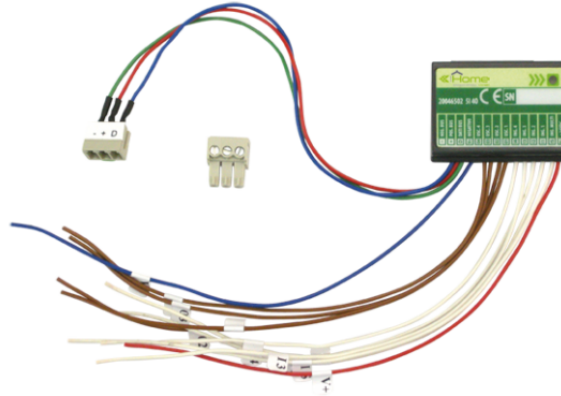

**20046501****MODULO SIMPLEHOME 5 INGRESSI DIGITALI DA INCASSO  
(5I)**

Modulo SimpleHome dotato di 5 ingressi digitali (4 normali + 1 scenario) utilizzabili per collegare fino a 5 pulsanti nelle scatole da incasso o a parete, dimensioni 41x29x9mm, da collegare al BUS SimpleHome. Assorbimento 20mA.

## MODULO SIMPLEHOME 5 INGRESSI DIGITALI DA INCASSO (5I)

Montaggio ad incasso	Sì
----------------------	----

### FUNZIONI

Ingressi digitali configurabili via software nc/no	Sì
Programmazione indirizzo BUS tramite dip-switch	Sì
Gestione luci	Sì
Gestione scenari	Sì