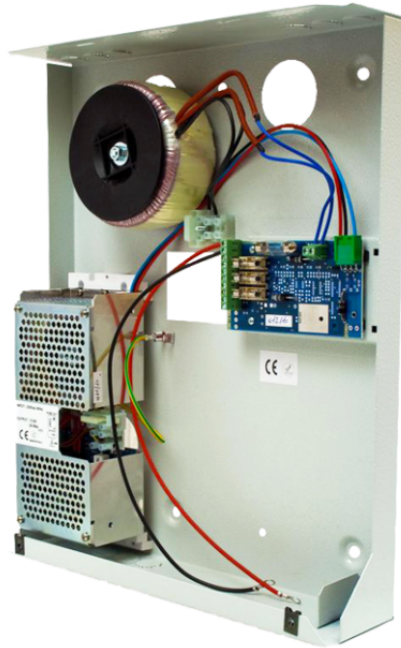

30008534

ALIMENTATORE PER BARRIERE IN CASSETTA METALLICA

Alimentatore/trasformatore per barriere in cassetta metallica, ingresso 220 Vac, uscite 13.8 VDC / 2.5 A e 24 VAC / 300 VA, per batterie da 18 Ah max.

**30008534****ALIMENTATORE PER BARRIERE IN CASSETTA METALLICA****CARATTERISTICHE PRINCIPALI**

Tensione di alimentazione	230 VAC
---------------------------	---------

CARATTERISTICHE ELETTRICHE

Potenza massima erogata (W)	300
-----------------------------	-----

DATI GENERALI

Altezza (mm)	400
Larghezza (mm)	320
Profondità (mm)	90