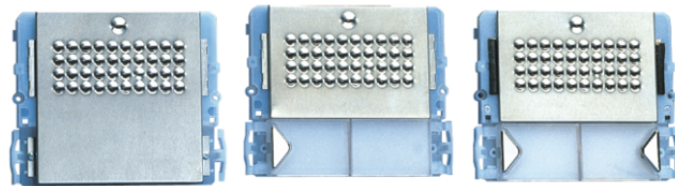

**3320/0**

**MODULO 0 PULSANTI PER UNITA' AUDIO SERIE POWERCOM**

Modulo predisposto per portiere audio, con frontale in acciaio inox e led blu per illuminazione portanomi. Da completare con il relativo portiere citofonico che dipende dal sistema di cablaggio utilizzato. Dimensioni 112x89,5x32 mm

## MODULO 0 PULSANTI PER UNITA' AUDIO SERIE POWERCOM

### DATI GENERALI

Altezza (mm)	89,5
Larghezza (mm)	112
Profondità (mm)	32
Colore del prodotto	Grigio
Montaggio ad incasso	Sì
Montaggio a parete	Sì