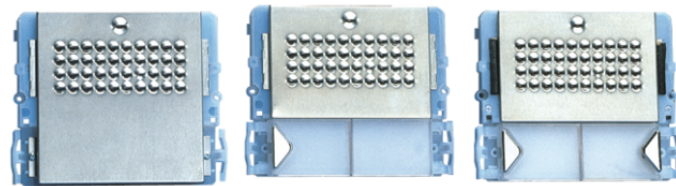

3320/1

MODULO 1 PULSANTE PER UNITA' AUDIO SERIE POWERCOM

Modulo predisposto per portiere audio, con frontale in acciaio inox e led blu per illuminazione portanomi. Da completare con il relativo portiere citofonico che dipende dal sistema di cablaggio utilizzato. 1 pulsante. Dimensioni 112x89,5x32 mm

3320/1

MODULO 1 PULSANTE PER UNITA' AUDIO SERIE POWERCOM

DATI GENERALI

Altezza (mm)	89,5
Larghezza (mm)	112
Profondità (mm)	32
Colore del prodotto	Grigio
Montaggio ad incasso	Sì
Montaggio a parete	Sì

SISTEMI COMPATIBILI