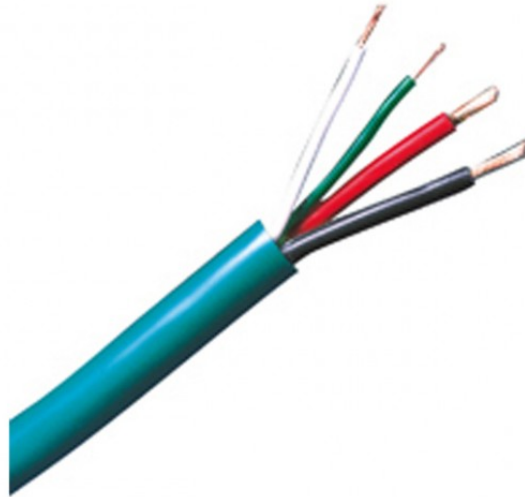

4578/100

**CAVO COMELIT DA ESTERNO 2X0,5MM² + 2X1,5MM²
SIMPLEBUS-100MT**

Cavo specifico da esterno per impianti Simplebus 1 composto da due conduttori di alimentazione (1,5 mm²) e da una trecciola telefonica per i segnali. Matassa da 100 mt.

**4578/100****CAVO COMELIT DA ESTERNO 2X0,5MM2 + 2X1,5MM2
SIMPLEBUS-100MT**

Sistema audio/video Simplebus 2	Sì
Sistema audio Simplebus 2	Sì

CARATTERISTICHE AUDIO/VIDEO

Sistema audio	Sì
Sistema audio/video	Sì