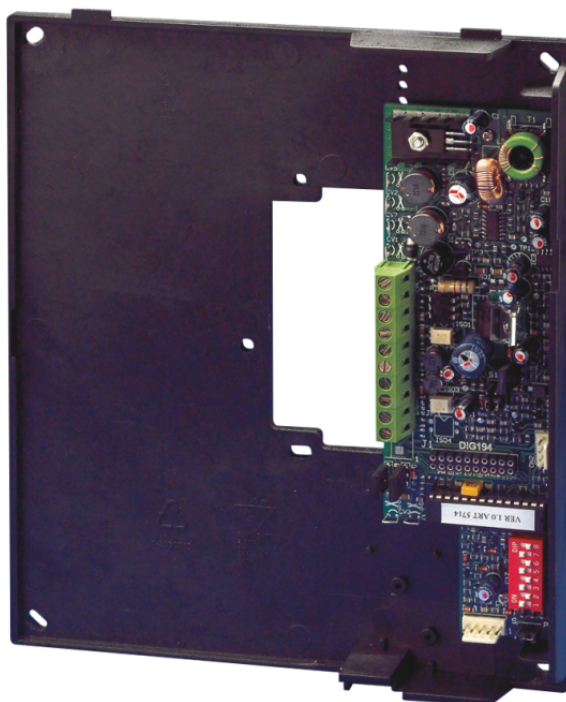

5714KC

STAFFA SUPPLEMENTARE BRAVOKIT COLORI

Staffa di completamento per il monitor Bravo nel caso di Bravokita colori. Corredata del morsetto di derivazione art. 1214KC.

5714KC

STAFFA SUPPLEMENTARE BRAVOKIT COLORI

CARATTERISTICHE ELETTRICHE

Assorbimento massimo (W)	160
--------------------------	-----

FUNZIONI PRINCIPALI

Autoaccensione	Sì
----------------	----

CARATTERISTICHE GENERALI

Funzione chiamata fuoriporta	Sì
------------------------------	----

Altezza (mm)	197
--------------	-----

Larghezza (mm)	169
----------------	-----

Temperatura di funzionamento (°C)	-5 ÷ 55
-----------------------------------	---------

Assorbimento massimo di corrente (mA)	160
---------------------------------------	-----