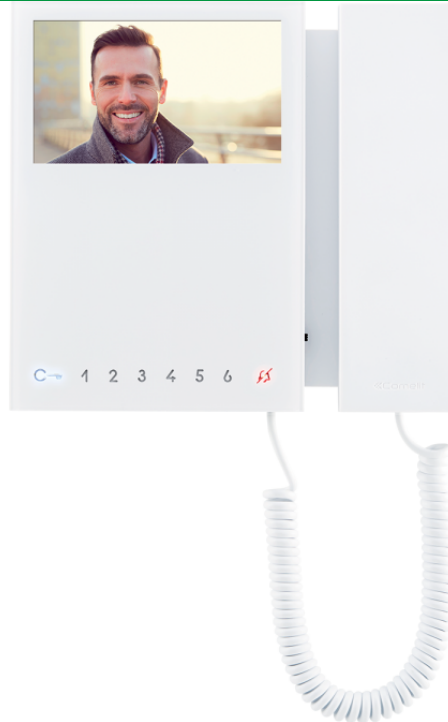

## MONITOR MINI BIANCO CON 8 PULSANTI. S2

Monitor da parete con schermo colori da 4.3" / 16:9 e cornetta. Consente la regolazione della luminosità e colore e del volume suoneria che è personalizzabile scegliendo fra diverse melodie. Di serie è dotato di 8 pulsanti soft touch per la gestione dell'apriporta, dell'autoaccensione, della chiamata centralino e della funzione privacy e di led di segnalazione dello stato della porta. Gestisce di serie la chiamata fuoriporta. Completo di 2 dip-switch a 8 posizioni per la programmazione del codice utente e la programmazione dei pulsanti. Inclusi la staffa di fissaggio a muro o su scatola serie civile e il morsetto di derivazione da montante art. 1214/2C. Il monitor è utilizzabile solo su impianti 2 fili Simplebus2. Dimensioni (L x H x P): 175x160x22mm.

### AWARDS

DESIGN  
MILANO

**6701W/8**
**MONITOR MINI BIANCO CON 8 PULSANTI. S2**
**DATI GENERALI**

Altezza (mm)	160
Larghezza (mm)	175
Profondità (mm)	22
Peso del prodotto (g)	600
Colore del prodotto	Bianco RAL9003
Tipo materiali di rivestimento	ABS
Montaggio a parete	Sì
Montaggio su base da tavolo	Sì, con accessorio dedicato

Dimensione display (")	4,3
Rapporto d'aspetto	16:9
Risoluzione (pixels)	480x272

**CARATTERISTICHE AUDIO**

Microfono	6mm (Ø), Omnidirezionale
Altoparlante	40mm (Ø) x 5.1mm (H), 100 Ohm, 0.25W

**CARATTERISTICHE ELETTRICHE**