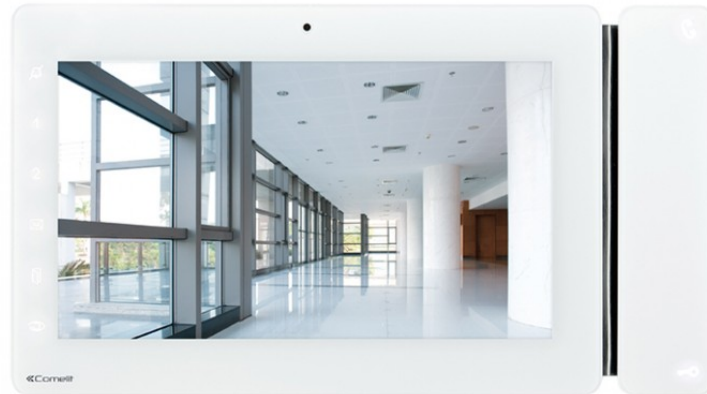

6842W

MONITOR MAXI 7" WI-FI BIANCO. VIP

Monitor Maxi a colori Wi-Fi da incasso (utilizzando la scatola opzionale art. 6817) o a parete (con supporto opzionale art. 6820) con schermo touch da 7" / 16:9, fonica vivavoce full-duplex con induzione magnetica e comandi touch sensitive per sistema ViP. Consente la regolazione del livello di colore, contrasto, volume fonica e volume suoneria. Dotato di slot per alloggiamento di una scheda micro-SD (non fornita). È possibile la personalizzazione della suoneria scegliendo tra diverse melodie. Dotato di serie di pulsante apriporta, pulsante di abilitazione/disabilitazione fonica con relativi led di segnalazione e di altri pulsanti per autoaccensione, servizio privacy e altre funzioni programmabili. Gestisce di serie la chiamata fuoriporta e la ripetizione di chiamata. Compatibile con formato video H.264. Dimensioni (L x H x P): 223x124x25mm.