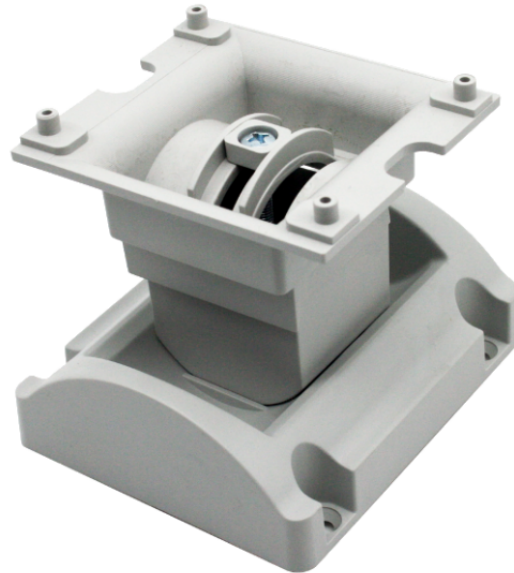

BRKTT15

STAFFA DA PARETE PER TT15EAM

Staffa da parete per il fissaggio del rilevatore art. TT15EAM.

BRKTT15

STAFFA DA PARETE PER TT15EAM