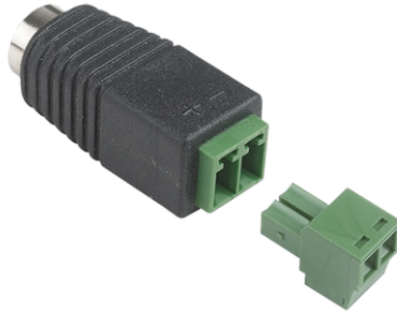

CONAL02A

CONNETTORE ALIMENT. MORSETTI/JACK FEMMINA

Connettore per alimentazione, 2 morsetti ad avvitare, connettore tipo jack femmina.

CONAL02A

CONNETTORE ALIMENT. MORSETTI/JACK FEMMINA