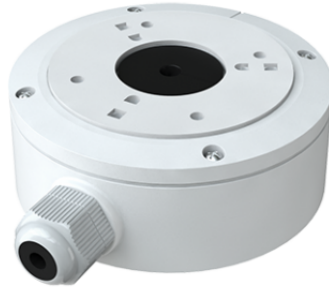

JBA-TVA

BOX CONNESSIONE IP66 ADVANCE NEXT

**ADVANCE
SERIE**

Junction box per il fissaggio di telecamere Next e Advance. Per la compatibilità con i modelli fare riferimento allo schema nella sezione download.

JBA-TVA

BOX CONNESSIONE IP66 ADVANCE NEXT

DATI GENERALI

Diametro (mm)	155,4
Altezza (mm)	50
Peso del prodotto (g)	573
Tipo materiali di rivestimento	Lega di alluminio pressofuso
Colore del prodotto	Bianco
Temperatura di funzionamento (°C)	-40 ÷ 60
Umidità di funzionamento (RH max) (%)	25 ÷ 90