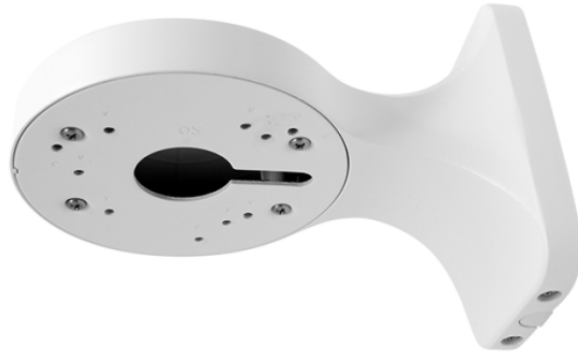

**WMSFIX01A**

## **STAFFA DA MURO MINIDOME FIXFOCAL SMART**

**SMART  
SERIE**

Staffa per il fissaggio a muro di telecamere serie Smart. Per la compatibilità con i modelli, fare riferimento allo schema nella sezione download.

**WMSFIX01A****STAFFA DA MURO MINIDOME FIXFOCAL SMART****DATI GENERALI**

Altezza (mm)	114
Larghezza (mm)	173
Profondità (mm)	111
Peso del prodotto (g)	700
Tipo materiali di rivestimento	Alluminio pressofuso
Colore del prodotto	Bianco