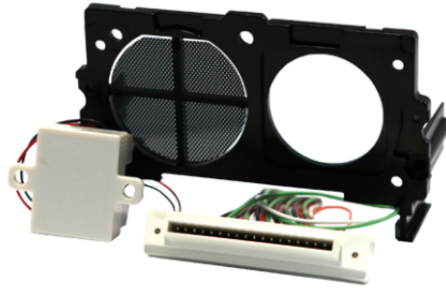

**1250IA****ACCESSORIO MONTAGGIO GRUPPI AUDIO IKALL SU  
MONOPLACCA**

Accessorio che consente di montare e utilizzare i moduli audio Ikall art. 1622, 1622VC, 1622VCF e 1682 su pulsantiere serie N, AV/4 e monoplacca in genere. Dotato di riduttore di tensione per l'alimentazione delle lampade a siluro nel caso di utilizzo con l'alimentatore 1595 o 1207.

## **ACCESSORIO MONTAGGIO GRUPPI AUDIO IKALL SU MONOPLACCA**

Sistema audio/video Simplebus 2	Si
Sistema audio Simplebus 2	Si