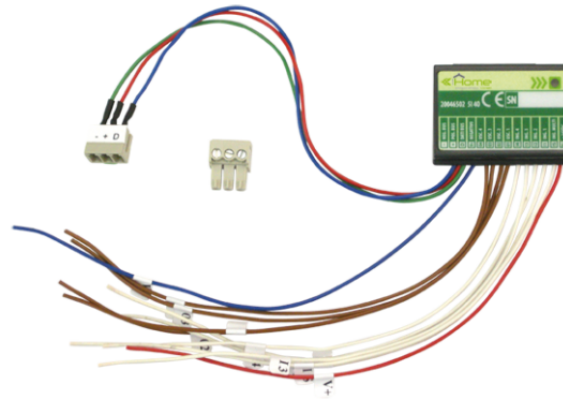

20046501

MODULO SIMPLEHOME 5 INGRESSI DIGITALI DA INCASSO (5I)

Modulo SimpleHome dotato di 5 ingressi digitali (4 normali + 1 scenario) utilizzabili per collegare fino a 5 pulsanti nelle scatole da incasso o a parete, dimensioni 41x29x9mm, da collegare al BUS SimpleHome. Assorbimento 20mA.

20046501

MODULO SIMPLEHOME 5 INGRESSI DIGITALI DA INCASSO (5I)

Montaggio ad incasso	Sì
----------------------	----

FUNZIONI

Ingressi digitali configurabili via software nc/no	Sì
Programmazione indirizzo BUS tramite dip-switch	Sì
Gestione luci	Sì
Gestione scenari	Sì

CARATTERISTICHE HARDWARE

Morsetti estraibili	Sì
---------------------	----

DATI GENERALI

Altezza (mm)	29
Larghezza (mm)	41
Profondità (mm)	9
Temperatura di funzionamento (°C)	-10 ÷ 50

COMPATIBILITÀ

Sistema automazione domestica	Sì
-------------------------------	----

CARATTERISTICHE TECNICHE

20046501

MODULO SIMPLEHOME 5 INGRESSI DIGITALI DA INCASSO (5I)

Numero ingressi digitali (n°)	4
Numero ingressi scenario (n°)	1