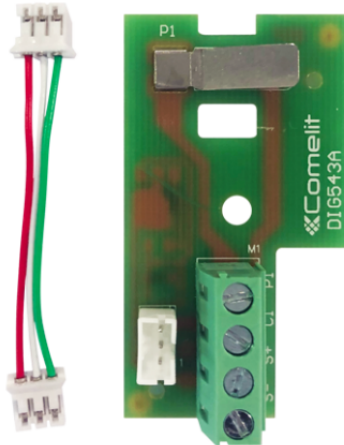

**2735****SCHEDA RIPET. CH+PULSANTE CITOFONO MINI HS**

SIMPLEBUS1

SIMPLEBUS2

Scheda addizionale per citofoni art. 2708W/A e 2738W/A per disporre di ripetizione di chiamata e di pulsante supplementare con contatti liberi. Cavo di collegamento alla scheda principale e vite di fissaggio forniti a corredo.

**2735****SCHEDA RIPET. CH+PULSANTE CITOFONO MINI HS****CARATTERISTICHE PRINCIPALI**

Temperatura di funzionamento (°C)	5 ÷ 40
Assorbimento min/max (mA)	0 ÷ 25
Portata del contatto	100mA@24VDC
Umidità di funzionamento (RH max) (%)	0 ÷ 90