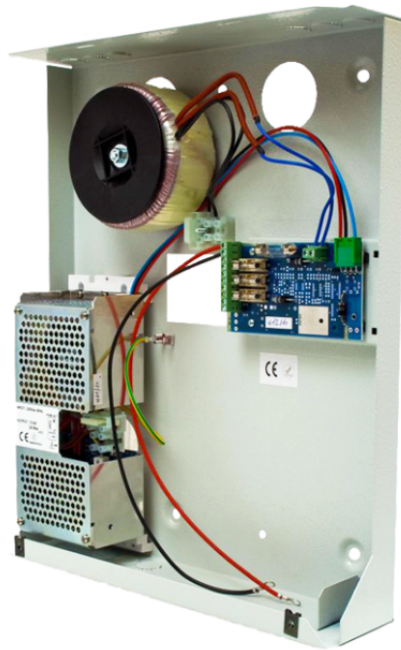

30008534

ALIMENTATORE PER BARRIERE IN CASSETTA METALLICA

Alimentatore/trasformatore per barriere in cassetta metallica, ingresso 220 Vac, uscite 13.8 VDC / 2.5 A e 24 VAC / 300 VA, per batterie da 18 Ah max.

**30008534****ALIMENTATORE PER BARRIERE IN CASSETTA METALLICA****CARATTERISTICHE PRINCIPALI**

Tensione di alimentazione	230 VAC
---------------------------	---------

CARATTERISTICHE ELETTRICHE

Potenza massima erogata (W)	300
-----------------------------	-----

DATI GENERALI

Altezza (mm)	400
Larghezza (mm)	320
Profondità (mm)	90