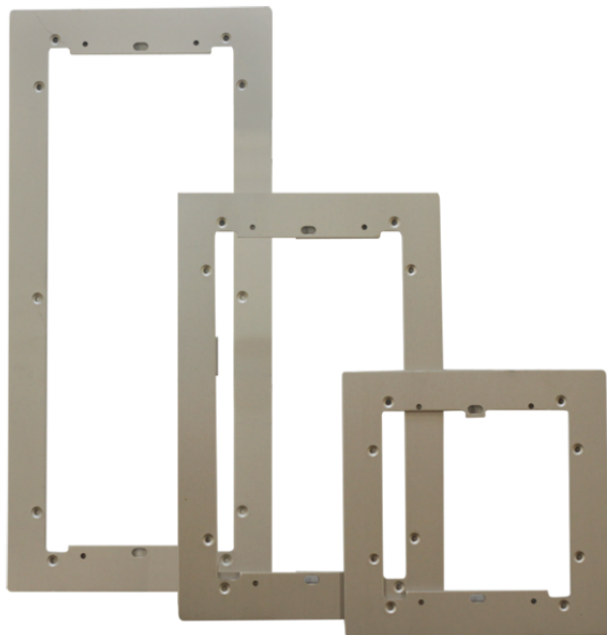

## **CORNICE FILO MURO 2 MODULI PER PULSANTIERE**

Cornice in alluminio naturale anodizzato 2 moduli. Dimensioni (L x H x P): 149 x 239 x 3mm.

**31142****CORNICE FILO MURO 2 MODULI PER PULSANTIERE****CARATTERISTICHE PRINCIPALI**

Altezza (mm)	239
Larghezza (mm)	149
Profondità (mm)	3

**COMPATIBILITÀ**

Sistema audio/video Simplebus 2	Sì
Sistema audio Simplebus 2	Sì