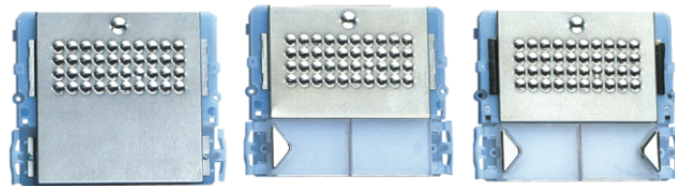

## **MODULO 0 PULSANTI PER UNITA' AUDIO SERIE POWERCOM**

Modulo predisposto per portiere audio, con frontale in acciaio inox e led blu per illuminazione portanomi. Da completare con il relativo portiere citofonico che dipende dal sistema di cablaggio utilizzato. Dimensioni 112x89,5x32 mm

**3320/0****MODULO 0 PULSANTI PER UNITA' AUDIO SERIE POWERCOM****DATI GENERALI**

Altezza (mm)	89,5
Larghezza (mm)	112
Profondità (mm)	32
Colore del prodotto	Grigio
Montaggio ad incasso	Sì
Montaggio a parete	Sì