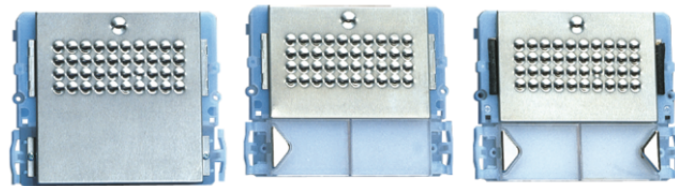

3320/1

MODULO 1 PULSANTE PER UNITA' AUDIO SERIE POWERCOM

Modulo predisposto per portiere audio, con frontale in acciaio inox e led blu per illuminazione portanomi. Da completare con il relativo portiere citofonico che dipende dal sistema di cablaggio utilizzato. 1 pulsante. Dimensioni 112x89,5x32 mm

**3320/1****MODULO 1 PULSANTE PER UNITA' AUDIO SERIE POWERCOM****DATI GENERALI**

Altezza (mm)	89,5
Larghezza (mm)	112
Profondità (mm)	32
Colore del prodotto	Grigio
Montaggio ad incasso	Sì
Montaggio a parete	Sì