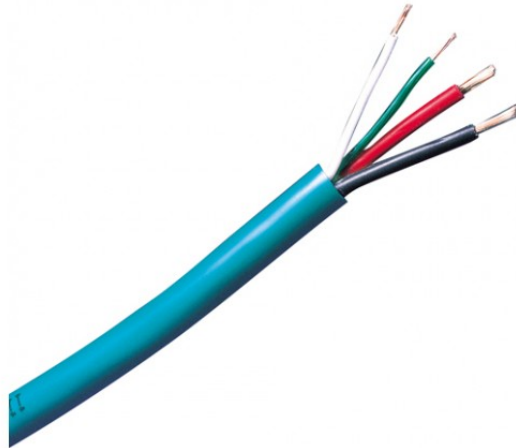

4576/100

**CAVO COMELIT 2X0,5MM2 + 2X1,5MM2 SISTEMA
SIMPLEBUS-100MT**

Cavo specifico per impianti Simplebus 1 composto da due conduttori di alimentazione (1,5 mm²) e da una trecciola telefonica per i segnali. Matassa da 100 mt.

**4576/100****CAVO COMELIT 2X0,5MM2 + 2X1,5MM2 SISTEMA
SIMPLEBUS-100MT**

Sistema audio/video Simplebus 2	Sì
Sistema audio Simplebus 2	Sì

CARATTERISTICHE AUDIO/VIDEO

Sistema audio	Sì
Sistema audio/video	Sì