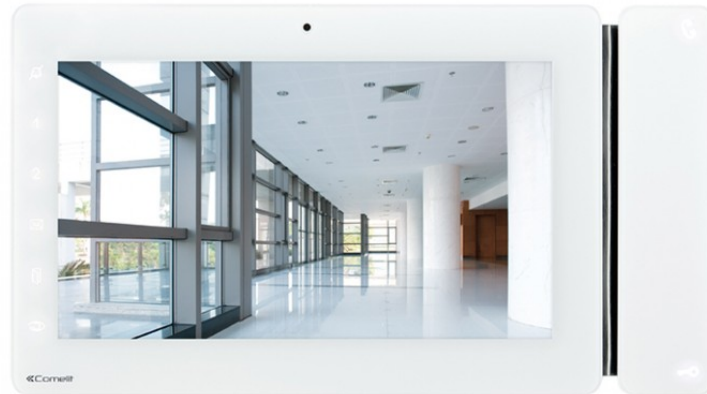

**6842W****MONITOR MAXI 7" WI-FI BIANCO. VIP**

Monitor Maxi a colori Wi-Fi da incasso (utilizzando la scatola opzionale art. 6817) o a parete (con supporto opzionale art. 6820) con schermo touch da 7" / 16:9, fonica vivavoce full-duplex con induzione magnetica e comandi touch sensitive per sistema ViP. Consente la regolazione del livello di colore, contrasto, volume fonica e volume suoneria. Dotato di slot per alloggiamento di una scheda micro-SD (non fornita). È possibile la personalizzazione della suoneria scegliendo tra diverse melodie. Dotato di serie di pulsante apriorita, pulsante di abilitazione/disabilitazione fonica con relativi led di segnalazione e di altri pulsanti per autoaccensione, servizio privacy e altre funzioni programmabili. Gestisce di serie la chiamata fuoriporta e la ripetizione di chiamata. Compatibile con formato video H.264. Dimensioni (L x H x P): 223x124x25mm.