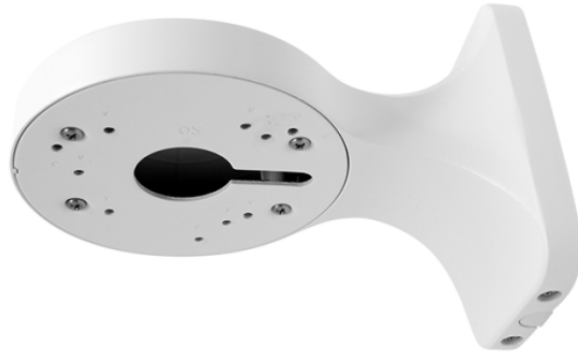

WMSFIX01A

STAFFA DA MURO MINIDOME FIXFOCAL SMART

**SMART
SERIE**

Staffa per il fissaggio a muro di telecamere serie Smart. Per la compatibilità con i modelli, fare riferimento allo schema nella sezione download.

**WMSFIX01A****STAFFA DA MURO MINIDOME FIXFOCAL SMART****DATI GENERALI**

Altezza (mm)	114
Larghezza (mm)	173
Profondità (mm)	111
Peso del prodotto (g)	700
Tipo materiali di rivestimento	Alluminio pressofuso
Colore del prodotto	Bianco