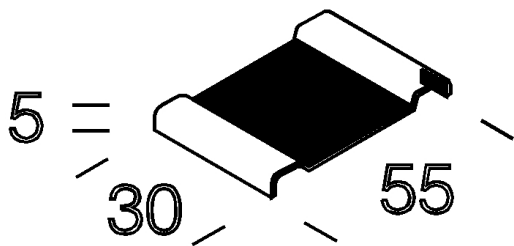

6036 - Attacco universale

Codice: 132987-00

MATERIALI E COLORI

Corpo	in acciaio zincato. Permette il fissaggio sul canale 6000 delle armature stagne.
Verniciatura	verniciato per cataforesi epossidica.
Colore	Zincato

NORME E CONFORMITÀ

Marcature e test	CE

GARANZIA

Garanzia post-vendita	0 yr

DOWNLOAD

DISEGNI

DisegnoTecnico d6036.dxf