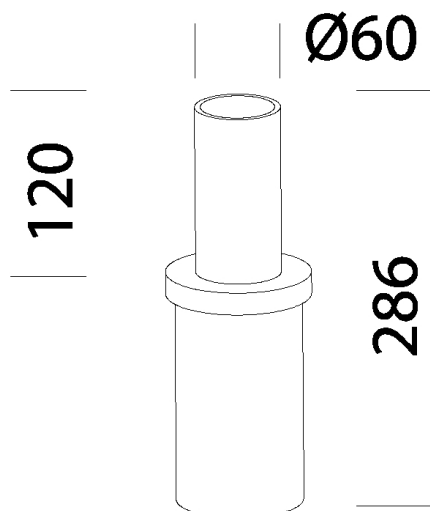

528 - Raccordo testa-palo 60mm

Codice: 991288-00

INFORMAZIONI GENERALI

Articolo	528 - Raccordo testa-palo 60mm
Codice	991288-00

DIMENSIONI E PESO

Larghezza (mm)	120 mm
Altezza (mm)	285 mm
Peso (Kg)	1.64 kg

528 Raccordo testa-palo 60mm

528 - Raccordo testa-palo 60mm

Codice: 991288-00

DATI FOTOMETRICI

Potenza assorbita (totale) (W)	0 W
-----------------------------------	-----

528 - Raccordo testa-palo 60mm

Codice: 991288-00

MATERIALI E COLORI

Corpo	in acciaio zincato. da utilizzare come raccordo testa/palo. 60mm.
Attacco palo	60 mm
Colore	Antracite

NORME E CONFORMITÀ

Marche e test	CE
---------------	----

GARANZIA

Garanzia post-vendita	0 yr
-----------------------	------