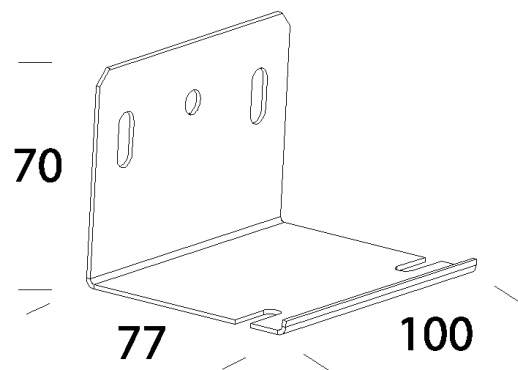

536 - Attacco a parete

Codice: 993972-00

INFORMAZIONI GENERALI

Articolo	536 - Attacco a parete
Codice	993972-00

DIMENSIONI E PESO

Peso (Kg)	0.324 kg
-----------	----------

536 Attacco a parete

536 - Attacco a parete

Codice: 993972-00

536 - Attacco a parete

Codice: 993972-00

MATERIALI E COLORI

Corpo	in acciaio. Per installare Sicura a parete fissa. Prezzo alla bustina contenente due pezzi.
Verniciatura	verniciato per cataforesi epossidica.
Colore	Grey