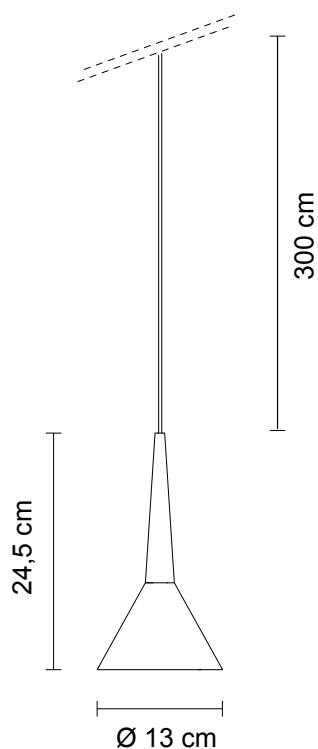

**20**

peso netto - net weight:

**0,50 Kg**

finiture - finishes:

**.01 bianco**

**.01 white**

**.02 nero**

**.02 black**

**.05 rosso**

**.05 red**

marcatore:

**CE**

marking:

simboli costruttivi:

symbols:

#### Dimensioni - Dimensions

EGOLUCE s.r.l., via I.Newton 12 - 20016 Pero - Milano  
telefono +39 02 339586.1 - fax. +39 02 3535112  
e-mail: info@egoluce.com - http://www.egoluce.com

Codice  
Articolo

Colore