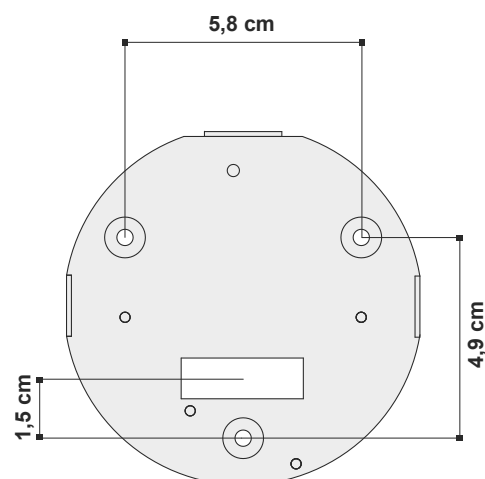

grado IP - IP grade:

20

peso netto - net weight:

0,30 Kg

finitura - finishing:

.01 bianco	.01 white
.02 nero	.02 black
.06 verde	.06 green
.09 arancione	.09 orange
.10 azzurro	.10 light blue
.11 rosa	.11 pink

marcatatura:

marking:

simboli costruttivi:
symbols:

Schema per il fissaggio a parete
Outline for wall fitting.

Alimentatore incorporato
Converter incorporated

EGOLUCE s.r.l., via I. Newton 12 - 20016 Pero - Milano
telefono +39 02 339586.1 - fax. +39 02 3535112
e-mail: info@egoluce.com - http://www.egoluce.com