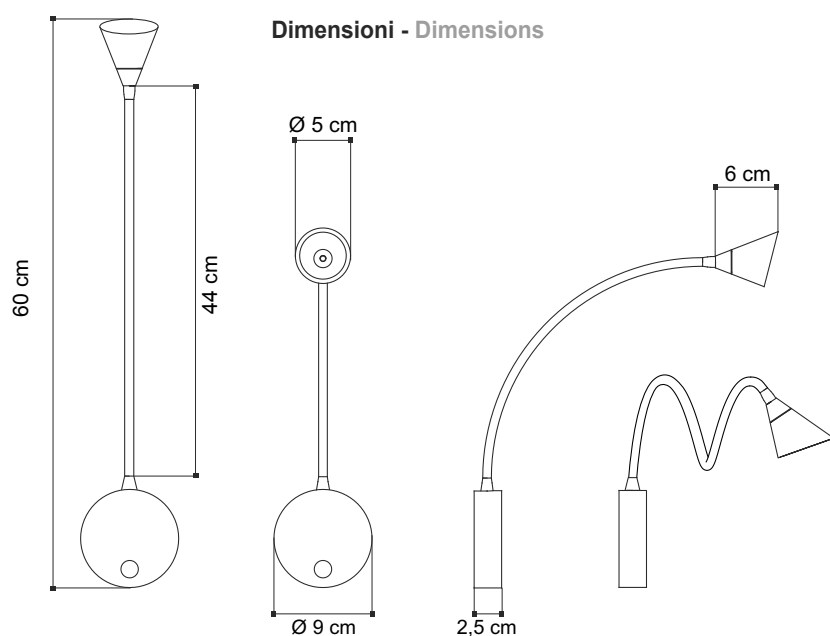

2009

tipologia:

lampada da parete

typology:

wall lamp

materiali:

corpo in metallo, diffusore in ABS

materials:

grado IP - IP grade:

20

peso netto - net weight:

0,30 Kg

finitura - finishing:

.01 bianco	.01 white
.02 nero	.02 black
.06 verde	.06 green
.09 arancione	.09 orange
.10 azzurro	.10 light blue
.11 rosa	.11 pink

marcatatura:

marking:

simboli costruttivi:
symbols:

Schema per il fissaggio a parete
Outline for wall fitting.

Alimentatore incorporato
Converter incorporated

EGOLUCE s.r.l., via I. Newton 12 - 20016 Pero - Milano
telefono +39 02 339586.1 - fax. +39 02 3535112
e-mail: info@egoluce.com - http://www.egoluce.com