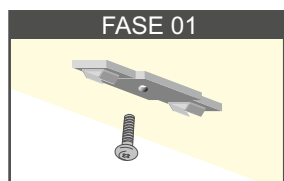

cod. BASE	Copertura Cover	Finitura profilo Profile finishing	Lunghezza profilo Profile length
2027
	Opale Opal	Alluminio anodiz. Anodized aluminum	1000 mm; L10
		Bianco; White	2000 mm; L20
		Nero. Black	

DISEGNO TECNICO

Misure in mm

METODO DI INSTALLAZIONE INSTALLATION

Installazione della molla mediante le apposite viti in acciaio con tassello
Clip installation through the specific steel screw

Allineare la barra alle molle ed agganciarla a pressione.
Align the profile to the clips and hook on pressure.