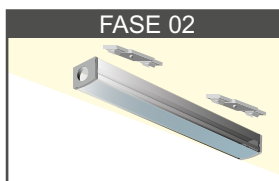

Descrizione Profilo in alluminio estruso anodizzato adatto per l'installazione a plafone o sospensione

Corpo:	Alluminio
Diffusore	Opale
Grado IP	IP20

Marchi e garanzie

Norme	IEC60598-1
Marchio	CE
Garanzia	2 anni

DISEGNO TECNICO

Misure in mm

METODO DI INSTALLAZIONE INSTALLATION

Installazione della molla mediante le apposite viti in acciaio con tassello
Clip installation through the specific steel screw

Allineare la barra alle molle ed agganciarla a pressione.
Align the profile to the clips and hook on pressure.