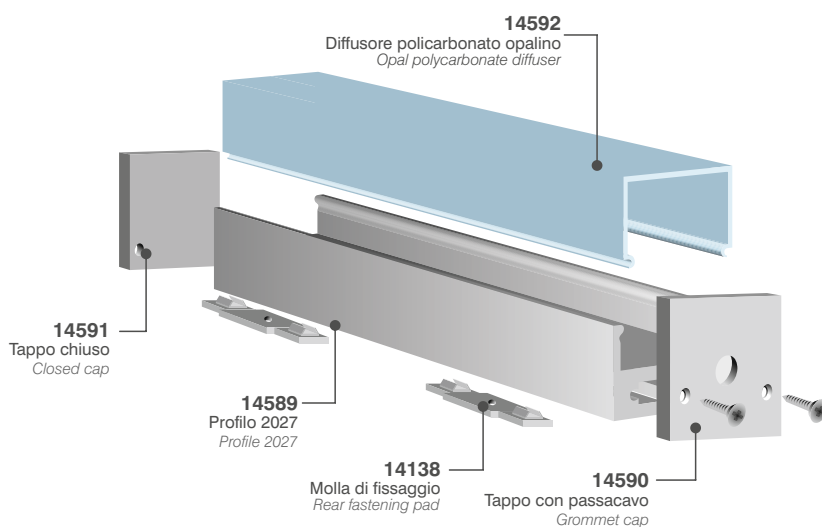

Descrizione Profilo in alluminio estruso anodizzato adatto per l'installazione a plafone o sospensione

Corpo:	Alluminio
Diffusore	Opale
Grado IP	IP20

Marchi e garanzie

Norme	IEC60598-1
Marchio	CE
Garanzia	2 anni

Finiture disponibili

CODICE PER KIT FINITO

Kit composto da: Profilo + tappi + diffusore + molla di fissaggio (esclusa strip LED)

Kit composed of: profile + caps + diffuser + clips (strip LED not included)

DISEGNO TECNICO

Misure in mm

METODO DI INSTALLAZIONE INSTALLATION

Installazione della molla mediante le apposite viti in acciaio con tassello
Clip installation through the specific steel screw

Allineare la barra alle molle ed agganciarla a pressione.
Align the profile to the clips and hook on pressure.

Numero di staffe consigliate per l'installazione:
Suggested number of clips:

1000 mm	3 Pz.
2000 mm	6 Pz.

Optional

Accessori

Codice Code	Descrizione Description
 15099	Rosone porta alimentatore (150 x 105 x 52 mm) <i>Ceiling rose power supply</i>
15112	Rosone porta alimentatore (230 x 105 x 52 mm) <i>Ceiling rose power supply</i>