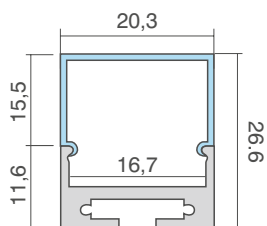

cod. BASE	Copertura Cover	Finitura profilo Profile finishing	Lunghezza profilo Profile length
2027
	Opale Opal	Alluminio anodiz. Anodized aluminum	1000 mm; L10
		Bianco; White	2000 mm; L20
		Nero. Black	

DISEGNO TECNICO

Misure in mm

METODO DI INSTALLAZIONE INSTALLATION

Installazione della molla mediante le apposite viti in acciaio con tassello
Clip installation through the specific steel screw

Allineare la barra alle molle ed agganciarla a pressione.
Align the profile to the clips and hook on pressure.

Taglio ad angolo orizzontale 90°
Horizontal corner cut
Cod. **2027-A1**

 15080	Kit per sospensione a 2 cavi L= 2500 mm <i>Kit tappi angolare in pvc initura nera sx-dx</i>
--	---

Taglio ad angolo verticale 90°
Vertical 90° corner cut
Cod. **2027-A2**