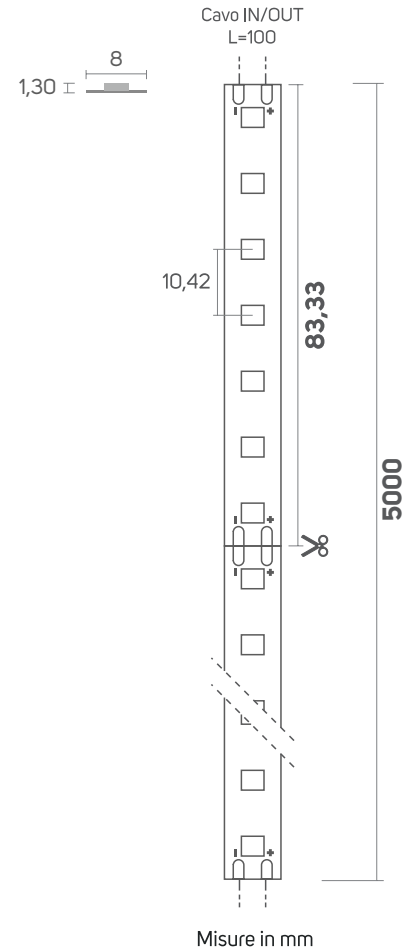

# STRIP LED 96LED/m

4,9 W/m - 24 VDC - IP20

## INFORMAZIONI TECNICHE:

<b>Alimentazione:</b>	24 VDC
<b>Potenza:</b>	4,9 W/m
<b>Tipo di alimentatore:</b>	Alimentatore 24Vdc con uscita SELV (non compreso)
<b>Dimmerabilità:</b>	SI (dimmer non compreso)
<b>Rialimentazione:</b>	5m (massima connessione su singola alimentazione)
<b>LED:</b>	SMD 2835
<b>Angolo emissione:</b>	120°
<b>CRI:</b>	Ra>93 R9>50
<b>Tolleranza cromatica:</b>	3 SDCM
<b>Durata utile:</b>	L70 B50 = 60.000h
<b>Fissaggio:</b>	Bi-adesivo 3M 300LSE
<b>Temp. Ambiente</b>	-20 °C... +45 °C
<b>Stoccaggio:</b>	-20 °C (min) +50 °C (max) RH 70% (max)
<b>Norme:</b>	<ul style="list-style-type: none"> <li>• IEC 62471 - Gruppo di rischio fotobiologico (Rg1)</li> <li>• IEC/EN 62031</li> </ul>

Codici Garanzia		CCT	Flusso luminoso	Energy Star
2 anni	5 anni			
05839	05862	2700K	730 lm/m	E A G
05830	05867	3000K	800 lm/m	D A G
05832	05868	4000K	850 lm/m	D A G
05834	05869	5800K	880 lm/m	D A G

Classe energetica riferita a **5m** di prodotto  
 I dati di flusso luminoso sono indicati con una tolleranza di  $\pm 15\%$   
 I dati di potenza sono indicati con una tolleranza di  $\pm 5\%$