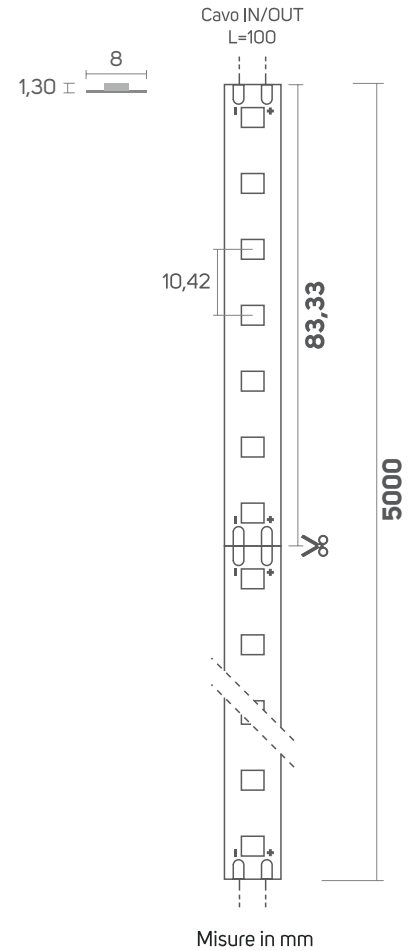

# STRIP LED 96LED/m

14,9 W/m - 24 VDC - **IP20**

## INFORMAZIONI TECNICHE:

<b>Alimentazione:</b>	24 VDC
<b>Potenza:</b>	14,9 W/m
<b>Tipo di alimentatore:</b>	Alimentatore 24Vdc con uscita SELV (non compreso)
<b>Dimmerabilità:</b>	SI (dimmer non compreso)
<b>Rialimentazione:</b>	5m (massima connessione su singola alimentazione)
<b>LED:</b>	SMD 2835
<b>Angolo emissione:</b>	120°
<b>CRI:</b>	Ra>93 R9>50
<b>Tolleranza cromatica:</b>	3 SDCM
<b>Durata utile:</b>	L70 B50 = 60.000h
<b>Fissaggio:</b>	Bi-adesivo 3M 300LSE
<b>Temp. Ambiente</b>	-20 °C... +45 °C
<b>Stoccaggio:</b>	-20 °C (min) +50 °C (max) RH 70% (max)
<b>Norme:</b>	<ul style="list-style-type: none"> <li>• IEC 62471 - Gruppo di rischio fotobiologico (Rg1)</li> <li>• IEC/EN 62031</li> </ul>

Classe energetica riferita a **5m** di prodotto  
 I dati di flusso luminoso sono indicati con una tolleranza di  $\pm 15\%$   
 I dati di potenza sono indicati con una tolleranza di  $\pm 5\%$