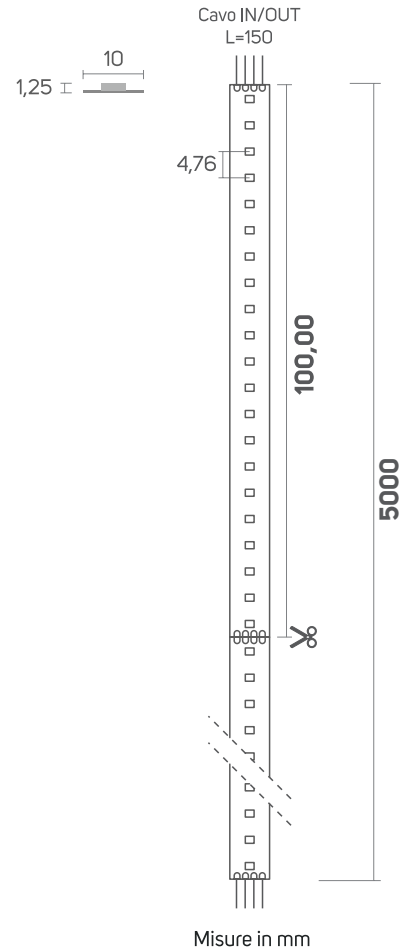

# STRIP LED 210LED/m

7,5/14/20 W/m - 24 VDC - **IP20**

## INFORMAZIONI TECNICHE:

<b>Alimentazione:</b>	24 VDC
<b>Potenza:</b>	7,5/14/20 W/m
<b>Tipo di alimentatore:</b>	Alimentatore 24Vdc con uscita SELV (non compreso)
<b>Dimmerabilità:</b>	SI (dimmer non compreso)
<b>Rialimentazione:</b>	5m (massima connessione su singola alimentazione)
<b>LED:</b>	SMD 2835
<b>Angolo emissione:</b>	120°
<b>CRI:</b>	Ra>90
<b>Tolleranza cromatica:</b>	3 SDCM
<b>Durata utile:</b>	L70 B50 = 60.000h
<b>Fissaggio:</b>	Bi-adesivo THERMAL TAPE
<b>Temp. Ambiente</b>	-20 °C... +45 °C
<b>Stoccaggio:</b>	-20 °C (min) +50 °C (max) RH 70% (max)
<b>Norme:</b>	<ul style="list-style-type: none"> <li>• IEC 62471 - Gruppo di rischio fotobiologico (Rg1)</li> <li>• IEC/EN 62031</li> </ul>

Codici Garanzia 2 anni	CCT	Flusso luminoso	
06680	3000K	7,5W: 855 lm/m	F A G
		14W: 1575 lm/m	
		20W: 2250 lm/m	
06681	4000K	7,5W: 940 lm/m	F A G
		14W: 1730 lm/m	
		20W: 2475 lm/m	

Classe energetica riferita a **5m** di prodotto  
 I dati di flusso luminoso sono indicati con una tolleranza di  $\pm 15\%$   
 I dati di potenza sono indicati con una tolleranza di  $\pm 5\%$