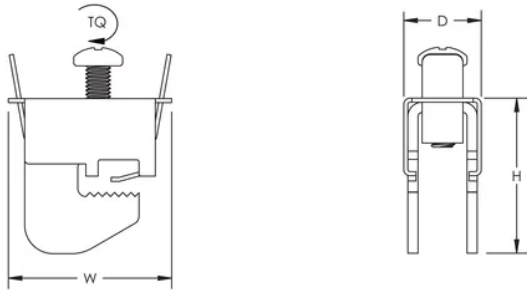

Width: 29 mm

Torque: 2 N·m

Unit Weight: 0,02 kg

ADDITIONAL PRODUCT DETAILS

Il conduttore deve essere spellato per una distanza almeno uguale alla larghezza del morsetto.

DIAGRAMS

AVVERTENZA

AVVERTENZA: i prodotti nVent devono essere installati e usati solo secondo le indicazioni riportate nei fogli delle istruzioni del prodotto nVent e nei materiali di formazione. I fogli di istruzioni sono disponibili sul sito www.nvent.com e presso il vostro rappresentante locale dell'assistenza clienti di nVent. Un'installazione scorretta, l'uso improprio, l'applicazione errata o altre inosservanze delle istruzioni e delle avvertenze di nVent possono causare un malfunzionamento del prodotto, danni alle proprietà, lesioni corporee gravi e morte e/o l'annullamento della garanzia.

America del Nord

+1.800.753.9221
Option 1 – Customer Care
Option 2 – Technical Support

Europa

Netherlands:
+31 800-0200135
France:
+33 800 901 793

Europa

Germany:
800 1890272
Other Countries:
+31 13 5835404

APAC

Shanghai:
+ 86 21 2412 1618/19
Sydney:
+61 2 9751 8500

Our powerful portfolio of brands:
nVent.com **CADDY ERICO HOFFMAN RAYCHEM SCHROFF**
TRACER