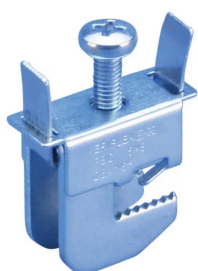

FBC NVENT ERIFLEX FLEXIBAR/MORSETTO DA CAVO A BARRA, 10 MM SPESSORE DELLA BARRA, 1 MM² A TREFOLI-4 MM² A TREFOLI

CATALOG NUMBER

FBC10X4

CERTIFICATIONS

FEATURES

Morsetto molto compatto per la connessione di conduttori di cavi o di nVent ERIFLEX Flexibar a barre senza perforazione

Il conduttore viene bloccato con una piastra di pressione

È possibile montare e far scivolare i morsetti nella loro posizione sulla barra prima di connettere i conduttori

È possibile aggiungere le connessioni dopo il montaggio della barra colletttrice

La singola vite blocca il morsetto ed effettua la connessione

Conforme ad EAC

Conforme a RoHS

CARATTERISTICHE DEL PRODOTTO

Article Number: 553505

Material: Acciaio

Finish: Elettrozincato

Spessore della barra: 10 mm

Complies With: IEC® 60999

Conductor Size: 1 mm² A trefoli - 4 mm² A trefoli

Depth: 12 mm

Height: 28 mm