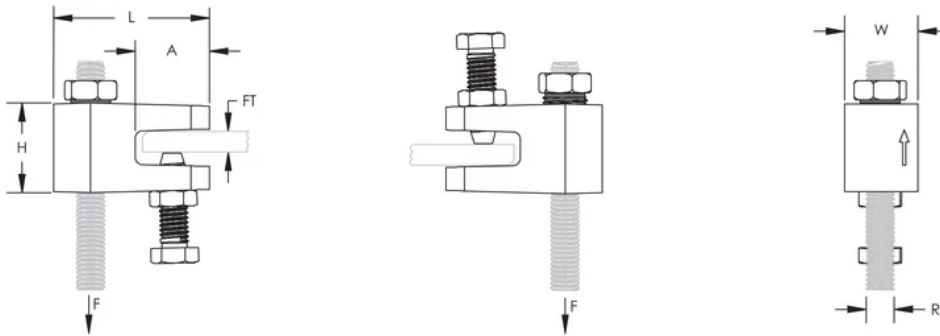

Width (W): 25,3 mm

A: 24,9 mm

Static Load 1 (F1): 1100N

Static Load 2 (F2): 1400N

NB/DN: 50 Max

Pipe Size: 2" Max

ADDITIONAL PRODUCT DETAILS

Static Load 1 represents 1/8" to 3/16" (3 mm to 5 mm) flange thickness. Static Load 2 represents 1/4" to 3/8" (6 mm to 10 mm) flange thickness.

DIAGRAMS

AVVERTENZA

AVVERTENZA: i prodotti nVent devono essere installati e usati solo secondo le indicazioni riportate nei fogli delle istruzioni del prodotto nVent e nei materiali di formazione. I fogli di istruzioni sono disponibili sul sito www.nvent.com e presso il vostro rappresentante locale dell'assistenza clienti di nVent. Un'installazione scorretta, l'uso improprio, l'applicazione errata o altre inosservanze delle istruzioni e delle avvertenze di nVent possono causare un malfunzionamento del prodotto, danni alle proprietà, lesioni corporee gravi e morte e/o l'annullamento della garanzia.

America del Nord

+1.800.753.9221
Option 1 – Customer Care
Option 2 – Technical Support

Europa

Netherlands:
+31 800-0200135
France:
+33 800 901 793

Europa

Germany:
800 1890272
Other Countries:
+31 13 5835404

APAC

Shanghai:
+ 86 21 2412 1618/19
Sydney:
+61 2 9751 8500

Our powerful portfolio of brands:
nVent.com **CADDY ERICO HOFFMAN RAYCHEM SCHROFF**
TRACER