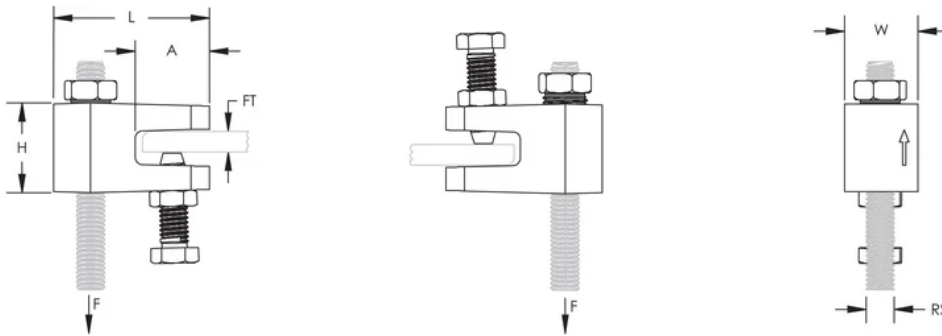

Width (W): 25,3 mm

A: 24,9 mm

Static Load 1 (F1): 1100N

Static Load 2 (F2): 2200N

NB/DN: 100 Max

Pipe Size: 4" Max

ADDITIONAL PRODUCT DETAILS

Static Load 1 represents 1/8" to 3/16" (3 mm to 5 mm) flange thickness. Static Load 2 represents 1/4" to 3/8" (6 mm to 10 mm) flange thickness.

DIAGRAMS

AVVERTENZA

AVVERTENZA: i prodotti nVent devono essere installati e usati solo secondo le indicazioni riportate nei fogli delle istruzioni del prodotto nVent e nei materiali di formazione. I fogli di istruzioni sono disponibili sul sito www.nvent.com e presso il vostro rappresentante locale dell'assistenza clienti di nVent. Un'installazione scorretta, l'uso improprio, l'applicazione errata o altre inosservanze delle istruzioni e delle avvertenze di nVent possono causare un malfunzionamento del prodotto, danni alle proprietà, lesioni corporee gravi e morte e/o l'annullamento della garanzia.

America del Nord

+1.800.753.9221
Option 1 – Customer Care
Option 2 – Technical Support

Europa

Netherlands:
+31 800-0200135
France:
+33 800 901 793

Europa

Germany:
800 1890272
Other Countries:
+31 13 5835404

APAC

Shanghai:
+ 86 21 2412 1618/19
Sydney:
+61 2 9751 8500

Our powerful portfolio of brands:
nVent.com **CADDY ERICO HOFFMAN RAYCHEM SCHROFF**
TRACER