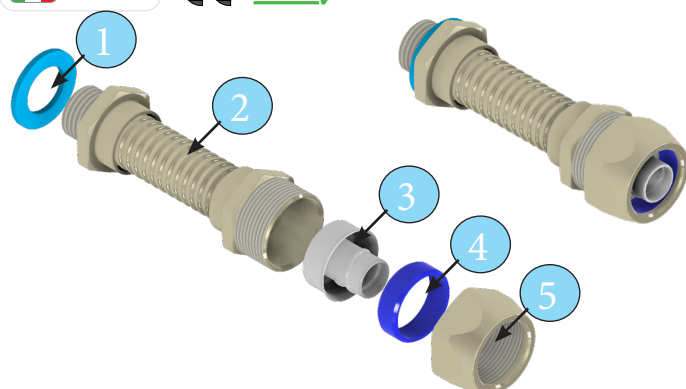

# Raccordi tipo AM MF curvo

## Fittings type AM MF curved

# EURO 2000

made in Italy

RoHS

Dettagli di costruzione / Construction Details:		
N°	Nome / Part Name	Materiale / Material
1	Guarnizione IP / IP gasket	Santoprene blu (shore 80)
2	Corpo flessibile / Flexible body	Ottone - Acciaio inossidabile 316L Brass - Stainless steel 316L
3	Anello / Ring	Nylon 6
4	Virola / Ferrule	Acciaio / Steel
5	Dado / Nut	Ottone / Brass

### DESCRIZIONE / DESCRIPTION

Raccordo con filetto fisso maschio ad angolo variabile. Utilizzabile ovunque vi sia un passaggio obbligato dei cavi. Il vantaggio di usufruire dell'angolo variabile è quello di non essere costretti ai tradizionali 45° o 90° che quasi sempre non rappresentano la curva ideale.