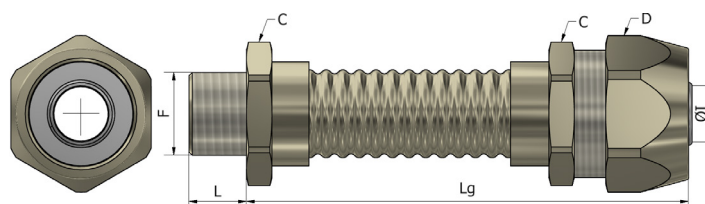

### DESCRIZIONE / DESCRIPTION

Raccordo con filetto fisso maschio ad angolo variabile. Utilizzabile ovunque vi sia un passaggio obbligato dei cavi. Il vantaggio di usufruire dell'angolo variabile è quello di non essere costretti ai tradizionali 45° o 90° che quasi sempre non rappresentano la curva ideale.

*Straight male fitting with fixed thread and variable degree. Usable where there is a forced cables passage. The advantage of using a variable degree is not being forced to use the traditional 45° or 90° that do not often represent the ideal curve.*

UNI ISO 9227  
DIN 50017SK

Codice Code	Filetto Thread	Codice Code	Filetto Thread	Codice Code	Filetto Thread	Guaina Conduit	Cavo Cable	L	Lg	Esagono Hexagon		Pack.
	GAS ISO 228		PG DIN 40430		METRIC ISO 965					C	D	
	F		F		F					mm	mm	
53101	1/4"	53121	7	53141	M16x1.5							
53102	3/8"	53122	9	-	-	10	8,5	9	70	20	22	30
-	-	53123	11	-	-							
53103	3/8"	53124	11	53142	M16x1.5	12	10,5	9	87,5	24	26	25
53104	1/2"	53125	13.5	53143	M20x1.5							
53105	1/2"	53126	13.5	53144	M20x1.5	15,5	14	9	94	27	29	20
-	-	53127	16	-	-							
53106	3/4"	53128	21	53145	M25x1.5	20,5	19	9	116	33	35	10
53107	1"	53129	29	53146	M32x1.5	26,5	24,5	11	135	43	45	5
53108	1*1/4"	53130	36	53147	M40x1.5	34,5	32,5	11	162,5	52	54	1
53109	1*1/2"	53131	42	53148	M50x1.5	39,5	37,5	14	198	60	62	1
53110	2"	53132	48	53149	M63x1.5	50,5	48,5	14	264,5	74	77	1