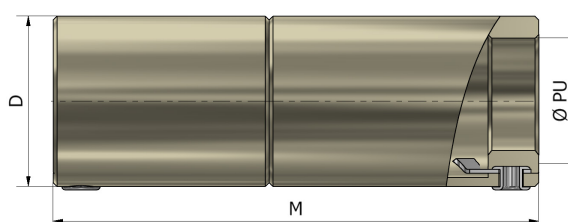

Codice Code	Ø Tubo Ø Pipe	Ø Passaggio utile Ø Cable passage	M	D	Confezione Package
Ottone / Brass	mm	Ø PU (mm)	mm	mm	N° pz.
57016	16,0	12,5	63,0	22,0	25
57020	20,0	16,5	63,0	26,0	25
57025	25,0	22,0	63,0	32,0	10
57032	32,0	28,0	63,0	39,0	10
57040	40,0	35,0	63,0	47,0	10
57050	50,0	45,0	63,0	57,0	5
57063	63,0	57,0	83,0	70,0	5

Codice Code	Codice Code	Ø Tubo Ø Pipe	Ø Passaggio utile Ø Cable passage	M	D
AISI 304	AISI 316L	mm	Ø PU (mm)	mm	mm
57116X*	57116XX*	16,0	12,5	63,0	22,0
57120X*	57120XX*	20,0	16,5	63,0	26,0
57125X*	57125XX*	25,0	22,0	63,0	32,0
57132X*	57132XX*	32,0	28,0	63,0	39,0
57140X*	57140XX*	40,0	35,0	63,0	47,0
57150X*	57150XX*	50,0	45,0	63,0	57,0
57163X*	57163XX*	63,0	57,0	83,0	70,0

* Consegna in 20 giorni lavorativi su quantità minima / Delivery in 20 working days on minimum quantity