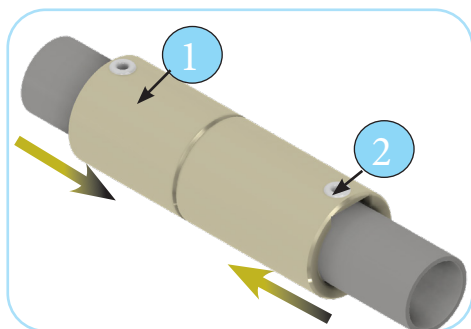

Raccordo innesto rapido per tubo rigido a tubo rigido INR-TR/TR

Quick coupling for rigid pipe to rigid pipe connection INR-TR/TR

EURO 2000

Dettagli di costruzione / Construction Details:		
N°	Nome / Part Name	Materiale / Material
1	Corpo ad innesto rapido Quick coupling Body	Ottone / Brass X / XX
2	Molla autobloccante Self block spring	AISI 304 Acciaio AISI 304 Stainless Steel

*Ottone è nichelato/ Brass is nickplated
X - Acciaio INOX AISI 304 / Stainless Steel AISI 304
XX - Acciaio INOX AISI 3016L / Stainless Steel AISI 316L

Settori di Impiego / Areas of application

DESCRIZIONE / DESCRIPTION

Raccordi ad innesto rapido per il collegamento di un tubo rigido zincato TZR o INOX serie TXR. La molla autobloccante (2), consente l'innesto del corpo del raccordo (1) con una semplice pressione assicurando un'elevata resistenza alla trazione.

Quick coupling for GALVANIZED rigid TZR or STAINLESS STEEL TXR. The self locking spring (2), allows the coupling of quick coupling body (1) with a simple pressure ensuring an high resistance to traction.