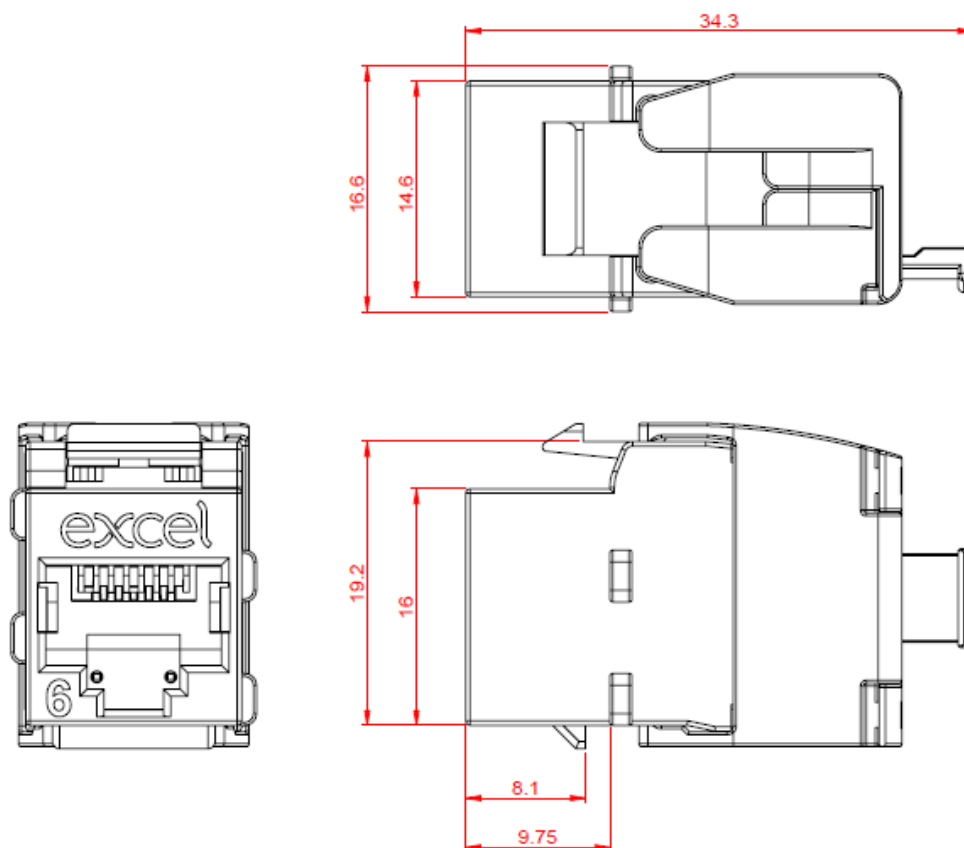

# Excel Jack Keystone Senza Attrezzi Categoria 6A Schermato 34,3 mm

Codice articolo: 100-179

## Specifiche aggiuntive

Caratteristiche	Valori
Larghezza	16.6
Profondità	34.3
Altezza	19.2
Alloggiamento	Lega di zinco, placcata nichel
Contatti RJ45	50 micropollici di oro su 100 micropollici di mano di fondo in nichel
Contatti IDC	Bronzo fosforoso, stagno su mano di fondo in nichel
Vita RJ45	750 inserzioni
Temperatura di stoccaggio	Da -40 °C a + 68 °C
Temperatura di funzionamento	Da -10 °C a + 60 °C
Materiale IDC	Bronzo fosforoso, stagno su mano di fondo in nichel

# Excel Jack Keystone Senza Attrezzi Categoria 6A Schermato 34,3 mm

Codice articolo: 100-179

**excel**  
without compromise.

## Disegno prodotto