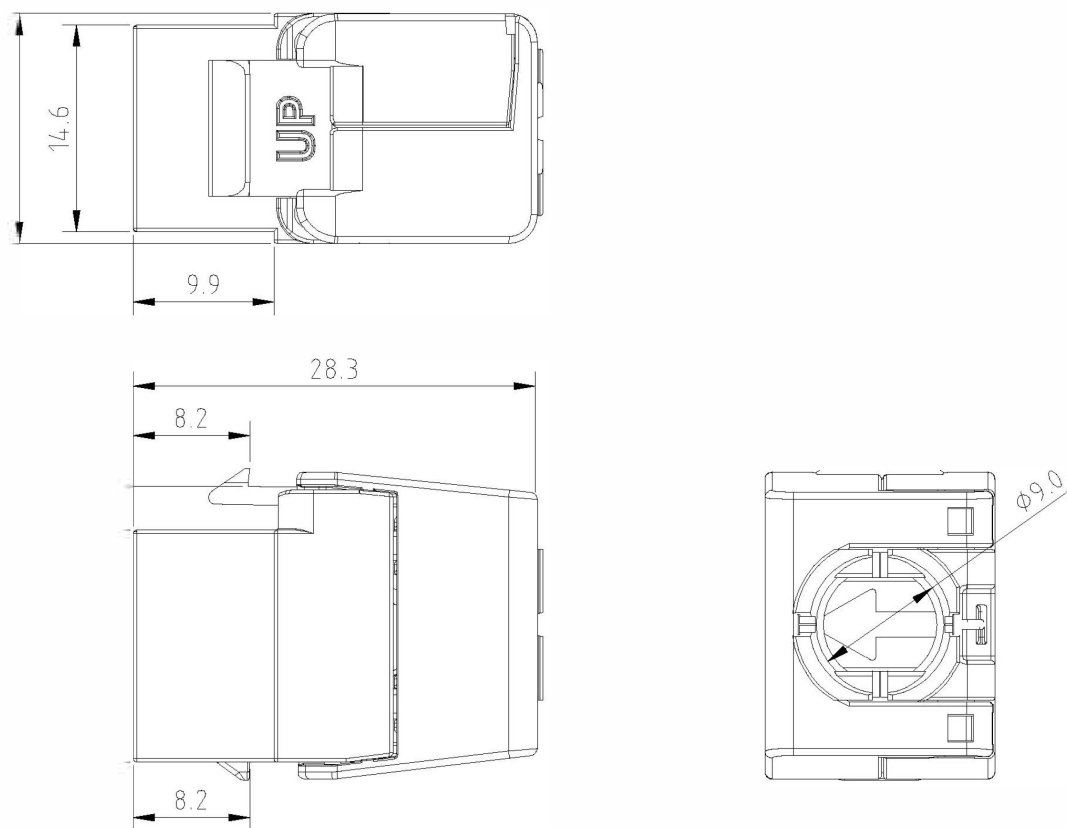

Il design dal profilo basso consente l'adattamento di questo jack nel pannello patch Excel 0.5U a 24 porte, generando una densità massima di 48 porte per 1U. Il connettore stesso è inserito all'interno di un alloggiamento in plastica ignifuga di alta qualità, il quale si apre a farfalla dal retro in modo da visualizzare i punti di terminazione IDC.

Excel Jack Senza Attrezzi Categoria 6 UTP Basso Profilo Nero (Scatola da 24)

Codice articolo: 100-215-BK-24

Colore	Nero
Sezione AWG da / a	22...26

Specifiche aggiuntive

Caratteristiche	Valori
Larghezza	16,2 mm
Profondità	28,3 mm
Altezza	21,5 mm
Alloggiamento	ABS resistente agli urti
Contatti RJ45	Lega in bronzo fosforoso placcato nichel con placcatura in oro 50 micropollici
Contatti IDC	Lega di bronzo fosforoso placcata stagno
Vita RJ45	Minimo 750 inserzioni
Temperatura di stoccaggio	Da -40 a +70 °C
Temperatura di funzionamento	Da -10 a +60 °C

Excel Jack Senza Attrezzi Categoria 6 UTP Basso Profilo Nero (Scatola da 24)

Codice articolo: 100-215-BK-24

excel
without compromise.

Disegno prodotto

Accessori inclusi

Accessori	Quantità
Fascetta per cavi in nylon	1
Tappo cablaggio	1