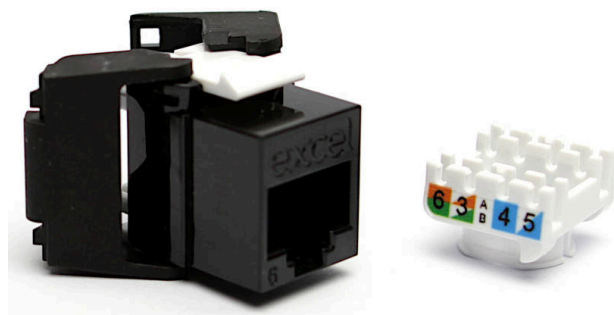

Excel Jack Senza Attrezzi Categoria 6 UTP Basso Profilo Nero (Scatola da 24)

Codice articolo: 100-215-BK-24

excel
without compromise.

✘ Conforme ISO, EN e TIA

✘ Più colori disponibili

✘ Basso profilo: profondità complessiva 28 mm

✘ Verifica Delta da parte di terzi

✘ Supporta Gigabit Ethernet

✘ Progettazione con terminazione toolless

Panoramica del Prodotto

Il Jack Keystone non schermato di Excel, con profilo basso, di categoria 6, è un connettore RJ45 per terminazione toolless avente dimensioni ridotte. Le dimensioni ridotte consentono di alloggiare direzioni con ingresso a cavi multipli, quando questo jack è montato in una scatola da incasso a profondità standard. Ciò consente molte opzioni di montaggio tra cui otturatori a livello nella presa, come anche otturatori angolati più comuni, utilizzati per i jack keystone.

Il design dal profilo basso consente l'adattamento di questo jack nel pannello patch Excel 0.5U a 24 porte, generando una densità massima di 48 porte per 1U. Il connettore stesso è inserito all'interno di un alloggiamento in plastica ignifuga di alta qualità, il quale si apre a farfalla dal retro in modo da visualizzare i punti di terminazione IDC.

Excel Jack Senza Attrezzi Categoria 6 UTP Basso Profilo Nero (Scatola da 24)

Codice articolo: 100-215-BK-24

Colore	Nero
Sezione AWG da / a	22...26

Specifiche aggiuntive

Caratteristiche	Valori
Larghezza	16,2 mm
Profondità	28,3 mm
Altezza	21,5 mm
Alloggiamento	ABS resistente agli urti
Contatti RJ45	Lega in bronzo fosforoso placcato nichel con placcatura in oro 50 micropollici
Contatti IDC	Lega di bronzo fosforoso placcata stagno
Vita RJ45	Minimo 750 inserzioni
Temperatura di stoccaggio	Da -40 a +70 °C
Temperatura di funzionamento	Da -10 a +60 °C