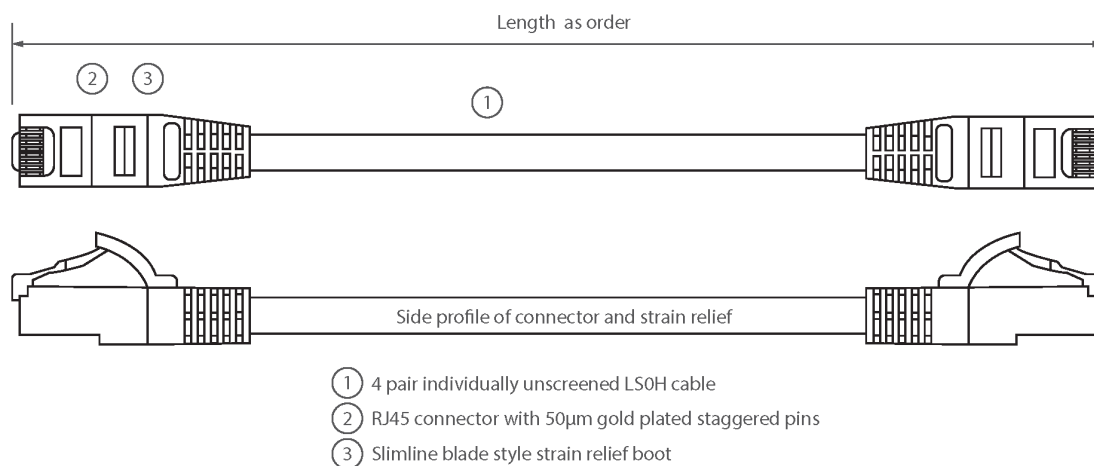

Connettori RJ45 con pin ripartiti costituiscono la terminazione del cavo e ciascun cavo è dotato di snella copertura con codice a colori; adatti all'uso per router ad alta densità o per laminette di interruttori.

## Specifiche di Prodotto

Caratteristica	Valore
Tipo di cavo	U / UTP
Categoria	6A (IEC)
Lunghezza	2 m
Tipo di connettore del collegamento 1	RJ45 8 (8)
Tipo di connettore del collegamento 2	RJ45 8 (8)
Colore della guaina esterna	Blu
Guaina anti piega	Prestampato (inamovibile)
Con dentino di bloccaggio (di sicurezza)	no
Colore del cappuccio di protezione	Blu

# Cavo Patch Excel Categoria 6A U/UTP Non Schermato LSOH Copertura a Lamella 2 m Blu

Codice articolo: 100-510

**excel**  
without compromise.

Ritardante la fiamma	sì
Privo di alogeni	sì
Formazione / Struttura del cavo	1x4
Sezione AWG	26
Piedinatura	1:1

## Disegno prodotto