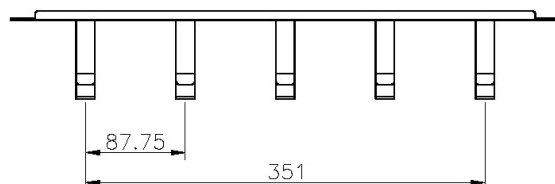

Excel Barra di Gestione Cavi 1U con 4 Anelli Metallici Verticali 65 mm Nero

Codice articolo: 100-582

Disegni prodotto

Excel Barra di Gestione Cavi 1U con 4 Anelli Metallici Verticali 65 mm Nero

Codice articolo: 100-582

Tabella dei numeri di parte

Numero di parte	Descrizione
100-582	Excel Barra di Gestione Cavi 1U con 4 Anelli Metallici Verticali 65 mm Nero
100-583	Excel Barra di Gestione Cavi 1U con 4 Anelli Metallici Verticali 100 mm Nero
100-586	Excel Barra di Gestione Cavi 1U con 5 Anelli in Plastica Verticali 65 mm Nero
100-590	Barra di gestione cavi Excel - 1U - anelli metallici: 3 verticali/2 orizzontali - nero
100-594	Barra di gestione cavi Excel - 2U - 4 anelli metallici verticali - 65 mm - nero