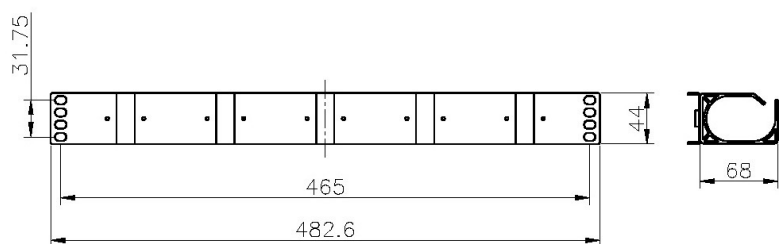

✕ Barra e anelli in metallo nero

✕ Anelli per cavi 65 mm

Panoramica del Prodotto

Una gamma di barre di gestione cavi progettate per adattarsi a rack 19" e armadietti standard.

Specifiche di Prodotto

Caratteristica	Valore
Modello	Cable management bar
Materiale	Metallo
Adatto a montaggio in rack 19"	sì
Numero di unità rack	1
Colore	Nero

Excel Barra di Gestione Cavi 1U con 4 Anelli Metallici Verticali 65 mm Nero

Codice articolo: 100-582

Disegni prodotto

Excel Barra di Gestione Cavi 1U con 4 Anelli Metallici Verticali 65 mm Nero

Codice articolo: 100-582

Tabella dei numeri di parte

Numero di parte	Descrizione
100-582	Excel Barra di Gestione Cavi 1U con 4 Anelli Metallici Verticali 65 mm Nero
100-583	Excel Barra di Gestione Cavi 1U con 4 Anelli Metallici Verticali 100 mm Nero
100-586	Excel Barra di Gestione Cavi 1U con 5 Anelli in Plastica Verticali 65 mm Nero
100-590	Barra di gestione cavi Excel - 1U - anelli metallici: 3 verticali/2 orizzontali - nero
100-594	Barra di gestione cavi Excel - 2U - 4 anelli metallici verticali - 65 mm - nero