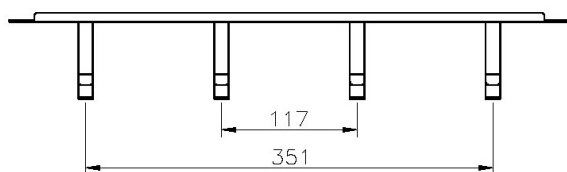

Excel Barra di Gestione Cavi 1U con 4 Anelli Metallici Verticali 65 mm Nero

Codice articolo: 100-582

Disegni prodotto

Excel Barra di Gestione Cavi 1U con 4 Anelli Metallici Verticali 65 mm Nero

Codice articolo: 100-582

Tabella dei numeri di parte

Numero di parte	Descrizione
100-582	Excel Barra di Gestione Cavi 1U con 4 Anelli Metallici Verticali 65 mm Nero
100-583	Excel Barra di Gestione Cavi 1U con 4 Anelli Metallici Verticali 100 mm Nero
100-586	Excel Barra di Gestione Cavi 1U con 5 Anelli in Plastica Verticali 65 mm Nero
100-590	Barra di gestione cavi Excel - 1U - anelli metallici: 3 verticali/2 orizzontali - nero
100-594	Barra di gestione cavi Excel - 2U - 4 anelli metallici verticali - 65 mm - nero