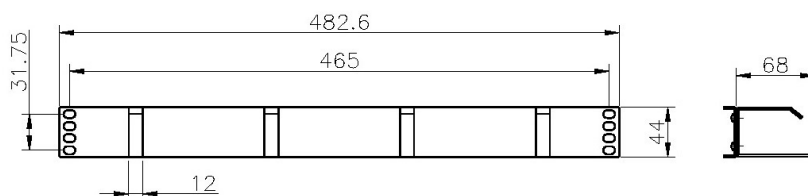

✕ Barra e anelli in metallo nero

✕ Anelli per cavi 65 mm

Panoramica del Prodotto

Una gamma di barre di gestione cavi progettate per adattarsi a rack 19" e armadietti standard.

Specifiche di Prodotto

Caratteristica	Valore
Modello	Cable management bar
Materiale	Metallo
Adatto a montaggio in rack 19"	sì
Numero di unità rack	1
Colore	Nero

Excel Barra di Gestione Cavi 1U con 4 Anelli Metallici Verticali 65 mm Nero

Codice articolo: 100-582

Disegni prodotto

Excel Barra di Gestione Cavi 1U con 4 Anelli Metallici Verticali 65 mm Nero

Codice articolo: 100-582

Tabella dei numeri di parte

Numero di parte	Descrizione
100-582	Excel Barra di Gestione Cavi 1U con 4 Anelli Metallici Verticali 65 mm Nero
100-583	Excel Barra di Gestione Cavi 1U con 4 Anelli Metallici Verticali 100 mm Nero
100-586	Excel Barra di Gestione Cavi 1U con 5 Anelli in Plastica Verticali 65 mm Nero
100-590	Barra di gestione cavi Excel - 1U - anelli metallici: 3 verticali/2 orizzontali - nero
100-594	Barra di gestione cavi Excel - 2U - 4 anelli metallici verticali - 65 mm - nero