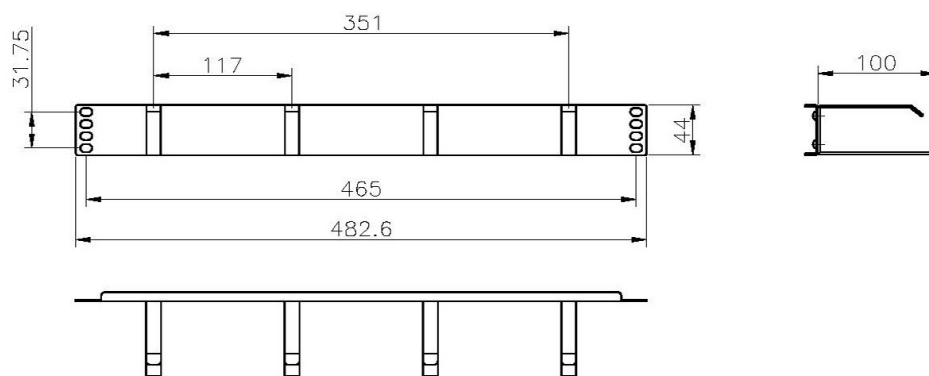

✕ Barra e anelli in metallo nero

✕ Anelli per cavi 65 mm

Panoramica del Prodotto

Una gamma di barre di gestione cavi progettate per adattarsi a rack 19" e armadietti standard.

Specifiche di Prodotto

Caratteristica	Valore
Modello	Cable management bar
Materiale	Metallo
Adatto a montaggio in rack 19"	sì
Numero di unità rack	1
Colore	Nero

Excel Barra di Gestione Cavi 1U con 4 Anelli Metallici Verticali 65 mm Nero

Codice articolo: 100-582

Disegni prodotto

Excel Barra di Gestione Cavi 1U con 4 Anelli Metallici Verticali 65 mm Nero

Codice articolo: 100-582

Tabella dei numeri di parte

Numero di parte	Descrizione
100-582	Excel Barra di Gestione Cavi 1U con 4 Anelli Metallici Verticali 65 mm Nero
100-583	Excel Barra di Gestione Cavi 1U con 4 Anelli Metallici Verticali 100 mm Nero
100-586	Excel Barra di Gestione Cavi 1U con 5 Anelli in Plastica Verticali 65 mm Nero
100-590	Barra di gestione cavi Excel - 1U - anelli metallici: 3 verticali/2 orizzontali - nero
100-594	Barra di gestione cavi Excel - 2U - 4 anelli metallici verticali - 65 mm - nero