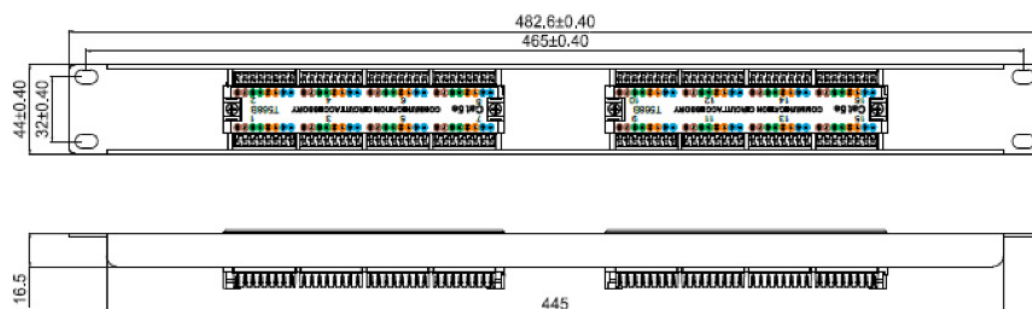

Excel Cat5e 1U 16 Port UTP Patch Panel Black

Codice articolo: 100-720

excel
without compromise.

Panoramica del Prodotto

Specifiche di Prodotto

Caratteristica	Valore
Numero di connettori / giunti	16
Tipo di connettore	RJ45 8 (8)
Schermato	no
Categoria	5E
Collegamento	LSA (Krone)
Numero di unità rack	1
Colore	Nero
Metodo di montaggio	Montaggio 19"
Altezza	44 mm
Larghezza	480 mm
Profondità	33 mm

Specifiche aggiuntive

Disegno prodotto

Standard

Standard applicabile	Dettagli
ISO/IEC 11801-1:2017	Tecnologia dell'informazione - Cablaggio generico per clienti: Parte 1 Requisiti generali
IEC 61156-5:2009+AMD1:2012 CSV	Cavi multicore e simmetrici a coppia/quadrupli per comunicazioni digitali - Parte 5: cavi simmetrici a coppia/quadrupli con caratteristiche di trasmissione fino a 1000 MHz - Cablaggio orizzontale a pavimento - Specifica sezionale
EN 50173-1:2018	Tecnologia dell'informazione. Sistemi di cavi generici - Requisiti generali
EN 50173-2:2007 + A1:2010	Tecnologia dell'informazione. Sistemi cablaggio generici - Ufficio
ANSI/TIA 568-2.D	Standard di componenti e cablaggio per telecomunicazioni bilanciato a coppia incrociata
ANSI/EIA-310-E	Standard "Electronic Industries Association" per spaziatura orizzontale, spaziatura dei fori verticali, apertura del rack e larghezza del pannello anteriore
RoHS	Restrizione di sostanze pericolose - Conforme
WFD	Compliant to Waste Framework Directive
SCIP	Compliant - Does Not Contain Substances of Concern in Products

Codice articolo: 100-720

Tabella dei numeri di parte

Numero di parte	Descrizione
100-720	