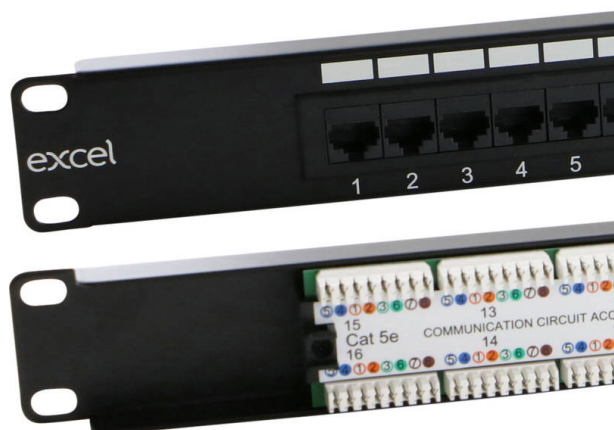

Excel Cat5e 1U 16 Port UTP Patch Panel Black

Codice articolo: 100-720

excel
without compromise.

Panoramica del Prodotto

Specifiche di Prodotto

Caratteristica	Valore
Numero di connettori / giunti	16
Tipo di connettore	RJ45 8 (8)
Schermato	no
Categoria	5E
Collegamento	LSA (Krone)
Numero di unità rack	1
Colore	Nero
Metodo di montaggio	Montaggio 19"
Altezza	44 mm
Larghezza	480 mm
Profondità	33 mm

Specifiche aggiuntive

Disegno prodotto

Standard

Standard applicabile	Dettagli
ISO/IEC 11801-1:2017	Tecnologia dell'informazione - Cablaggio generico per clienti: Parte 1 Requisiti generali
IEC 61156-5:2009+AMD1:2012 CSV	Cavi multicore e simmetrici a coppia/quadrupli per comunicazioni digitali - Parte 5: cavi simmetrici a coppia/quadrupli con caratteristiche di trasmissione fino a 1000 MHz - Cablaggio orizzontale a pavimento - Specifica sezionale
EN 50173-1:2018	Tecnologia dell'informazione. Sistemi di cavi generici - Requisiti generali
EN 50173-2:2007 + A1:2010	Tecnologia dell'informazione. Sistemi cablaggio generici - Ufficio
ANSI/TIA 568-2.D	Standard di componenti e cablaggio per telecomunicazioni bilanciato a coppia incrociata
ANSI/EIA-310-E	Standard "Electronic Industries Association" per spaziatura orizzontale, spaziatura dei fori verticali, apertura del rack e larghezza del pannello anteriore
RoHS	Restrizione di sostanze pericolose - Conforme
WFD	Compliant to Waste Framework Directive
SCIP	Compliant - Does Not Contain Substances of Concern in Products

Codice articolo: 100-720

Tabella dei numeri di parte

Numero di parte	Descrizione
100-720	