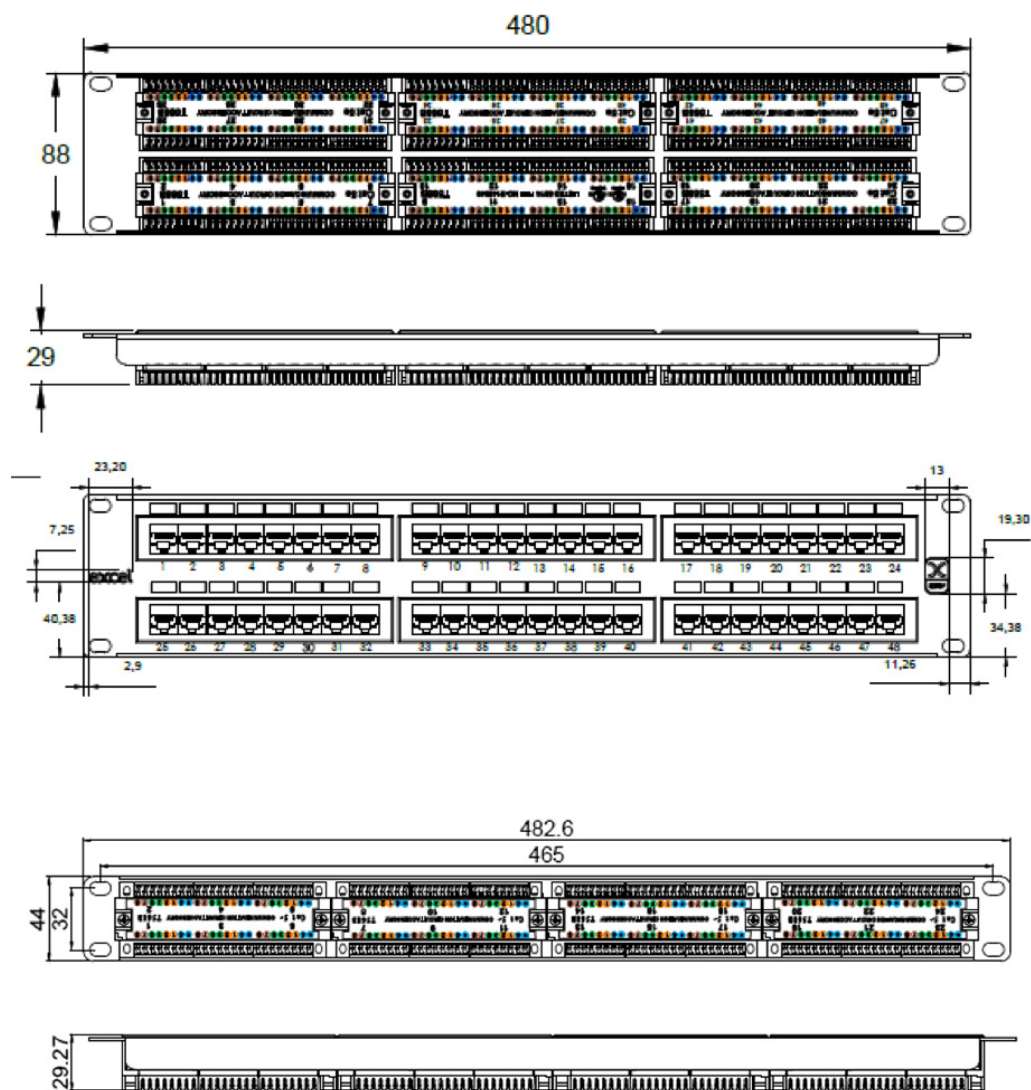

Excel Cat5e 1U 24 Port UTP Patch Panel Black

Codice articolo: 100-726

excel
without compromise.

Panoramica del Prodotto

Specifiche di Prodotto

Caratteristica	Valore
Numero di connettori / giunti	24
Tipo di connettore	RJ45 8 (8)
Schermato	no
Categoria	5E
Collegamento	LSA (Krone)
Numero di unità rack	1
Colore	Nero
Metodo di montaggio	Montaggio 19"
Altezza	44 mm
Larghezza	480 mm
Profondità	33 mm

Specifiche aggiuntive

Disegno prodotto

Standard

Standard applicabile	Dettagli
ISO/IEC 11801-1:2017	Tecnologia dell'informazione - Cablaggio generico per clienti: Parte 1 Requisiti generali
IEC 61156-5:2009+AMD1:2012 CSV	Cavi multicores e simmetrici a coppia/quadrupli per comunicazioni digitali - Parte 5: cavi simmetrici a coppia/quadrupli con caratteristiche di trasmissione fino a 1000 MHz - Cablaggio orizzontale a pavimento - Specifica sezionale
EN 50173-1:2018	Tecnologia dell'informazione. Sistemi di cavi generici - Requisiti generali
EN 50173-2:2007 + A1:2010	Tecnologia dell'informazione. Sistemi cablaggio generici - Ufficio
ANSI/TIA 568-2.D	Standard di componenti e cablaggio per telecomunicazioni bilanciato a coppia incrociata
ANSI/EIA-310-E	Standard "Electronic Industries Association" per spaziatura orizzontale, spaziatura dei fori verticali, apertura del rack e larghezza del pannello anteriore
RoHS	Restrizione di sostanze pericolose - Conforme
WFD	Compliant to Waste Framework Directive
SCIP	Compliant - Does Not Contain Substances of Concern in Products

Tabella dei numeri di parte

Numero di parte	Descrizione
100-450	
100-451	
100-452	
100-453	
100-454	
100-455	
100-722	
100-724	
100-726	
100-728	
100-748	

Excel Cat5e 1U 24 Port UTP Patch Panel Black

Codice articolo: 100-726