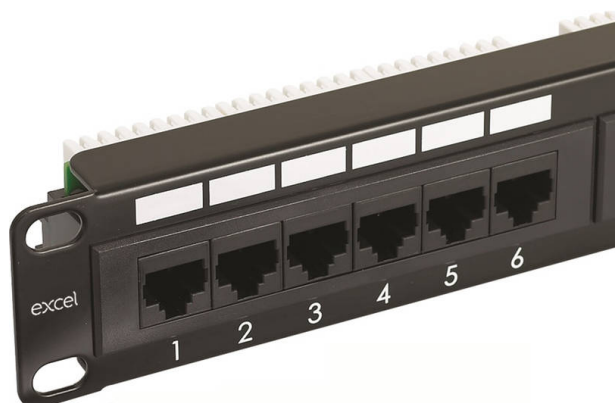

Excel Cat5e 1U 24 Port UTP Patch Panel Black

Codice articolo: 100-726

excel
without compromise.

Panoramica del Prodotto

Specifiche di Prodotto

Caratteristica	Valore
Numero di connettori / giunti	24
Tipo di connettore	RJ45 8 (8)
Schermato	no
Categoria	5E
Collegamento	LSA (Krone)
Numero di unità rack	1
Colore	Nero
Metodo di montaggio	Montaggio 19"
Altezza	44 mm
Larghezza	480 mm
Profondità	33 mm

Specifiche aggiuntive

Disegno prodotto

Standard

Standard applicabile	Dettagli
ISO/IEC 11801-1:2017	Tecnologia dell'informazione - Cablaggio generico per clienti: Parte 1 Requisiti generali
IEC 61156-5:2009+AMD1:2012 CSV	Cavi multicores e simmetrici a coppia/quadrupli per comunicazioni digitali - Parte 5: cavi simmetrici a coppia/quadrupli con caratteristiche di trasmissione fino a 1000 MHz - Cablaggio orizzontale a pavimento - Specifica sezionale
EN 50173-1:2018	Tecnologia dell'informazione. Sistemi di cavi generici - Requisiti generali
EN 50173-2:2007 + A1:2010	Tecnologia dell'informazione. Sistemi cablaggio generici - Ufficio
ANSI/TIA 568-2.D	Standard di componenti e cablaggio per telecomunicazioni bilanciato a coppia incrociata
ANSI/EIA-310-E	Standard "Electronic Industries Association" per spaziatura orizzontale, spaziatura dei fori verticali, apertura del rack e larghezza del pannello anteriore
RoHS	Restrizione di sostanze pericolose - Conforme
WFD	Compliant to Waste Framework Directive
SCIP	Compliant - Does Not Contain Substances of Concern in Products

Tabella dei numeri di parte

Numero di parte	Descrizione
100-450	
100-451	
100-452	
100-453	
100-454	
100-455	
100-722	
100-724	
100-726	
100-728	
100-748	

Excel Cat5e 1U 24 Port UTP Patch Panel Black

Codice articolo: 100-726