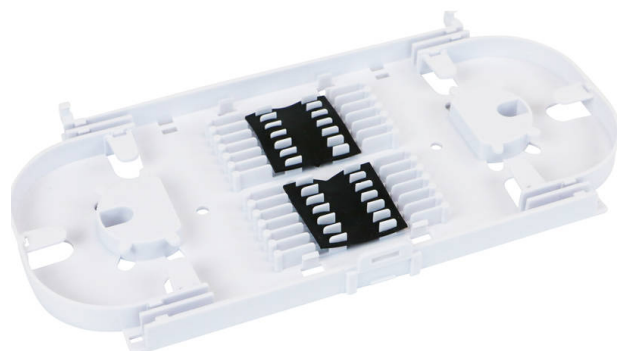

# Cassetta di Giunzione Excel Enbeam per 24 Fibre

Codice articolo: 200-400

**excel**  
without compromise.

✕ Può contenere fino a 24 protezioni per splice

✕ Con coperchio trasparente, etichetta e adesivi autoadesivi

## Panoramica del Prodotto

La cassetta per splice di Excel offre un'eccellente gestione e protezione delle fibre per un massimo di 24 fibre. Ideale sia per fibre con rivestimento primario che secondario. Può contenere fino a 24 protezioni per splice con diametro di 3 mm (lunghezza di 61 mm o 45 mm).

Fornita completa di coperchio trasparente, etichetta e adesivi autoadesivi per una posizione sicura. Queste cassette per splice sono anche impilabili e si agganciano insieme con una cerniera per consentire un facile accesso alle cassette inferiori.