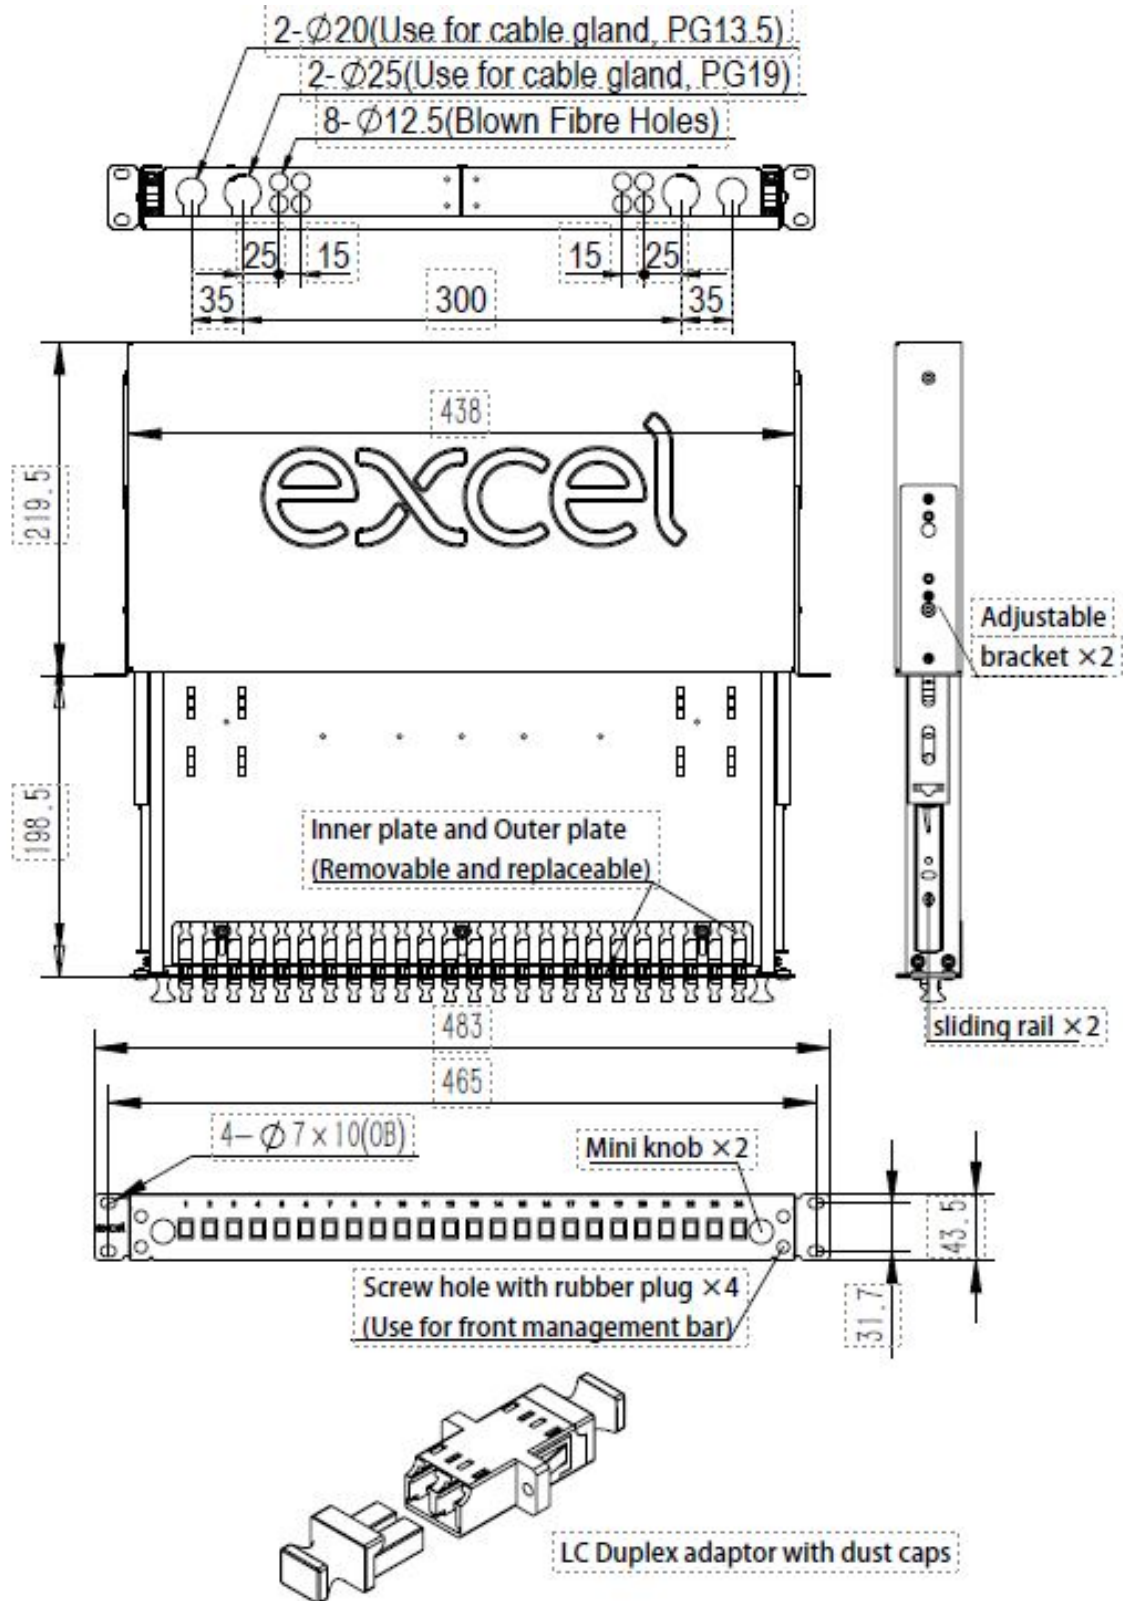

Pannello Fibra Ottica Excel Enbeam 24 Vie
Multimodale 4 LC Duplex (8 Fibre)

Codice articolo: 200-460

Pannello Fibra Ottica Excel Enbeam 24 Vie Multimodale 4 LC Duplex (8 Fibre)

Codice articolo: 200-460

Standard

Standard applicabile	Dettagli
RoHS	Compliant to the Restriction of Hazardous Substances
WFD	Compliant to Waste Framework Directive
SCIP	Compliant - Does Not Contain Substances of Concern in Products

Tabella dei numeri di parte

Numero di parte	Descrizione
200-460	Pannello Fibra Ottica Excel Enbeam 24 Vie Multimodale 4 LC Duplex (8 Fibre)
200-462	Pannello Fibra Ottica Excel Enbeam 24 Vie Multimodale 8 LC Duplex (16 Fibre)
200-464	Pannello Fibra Ottica Excel Enbeam 24 Vie Multimodale 12 LC Duplex (24 Fibre)
200-466	Pannello Fibra Ottica Excel Enbeam 24 Vie Multimodale 24 LC Duplex (48 Fibre)
200-470	Pannello Fibra Ottica Excel Enbeam 24 Vie Monomodale 4 LC Duplex (8 Fibre)
200-472	Pannello Fibra Ottica Excel Enbeam 24 Vie Monomodale 8 LC Duplex (16 Fibre)
200-474	Pannello Fibra Ottica Excel Enbeam 24 Vie Monomodale 12 LC Duplex (24 Fibre)
200-476	Pannello Fibra Ottica Excel Enbeam 24 Vie Monomodale 24 LC Duplex (48 Fibre)
203-540	Pannello Fibra Ottica Excel Enbeam 24 Vie Multimodale OM3 12 LC Duplex (24 Fibre)
203-542	Pannello Fibra Ottica Excel Enbeam 24 Vie Multimodale OM3 24 LC Duplex (48 Fibre)
204-542	Pannello Fibra Ottica Excel Enbeam 24 Vie Multimodale OM4 24 LC Duplex (48 Fibre)

E&OE. Excel is a registered trade name of Mayflex Holdings Ltd.