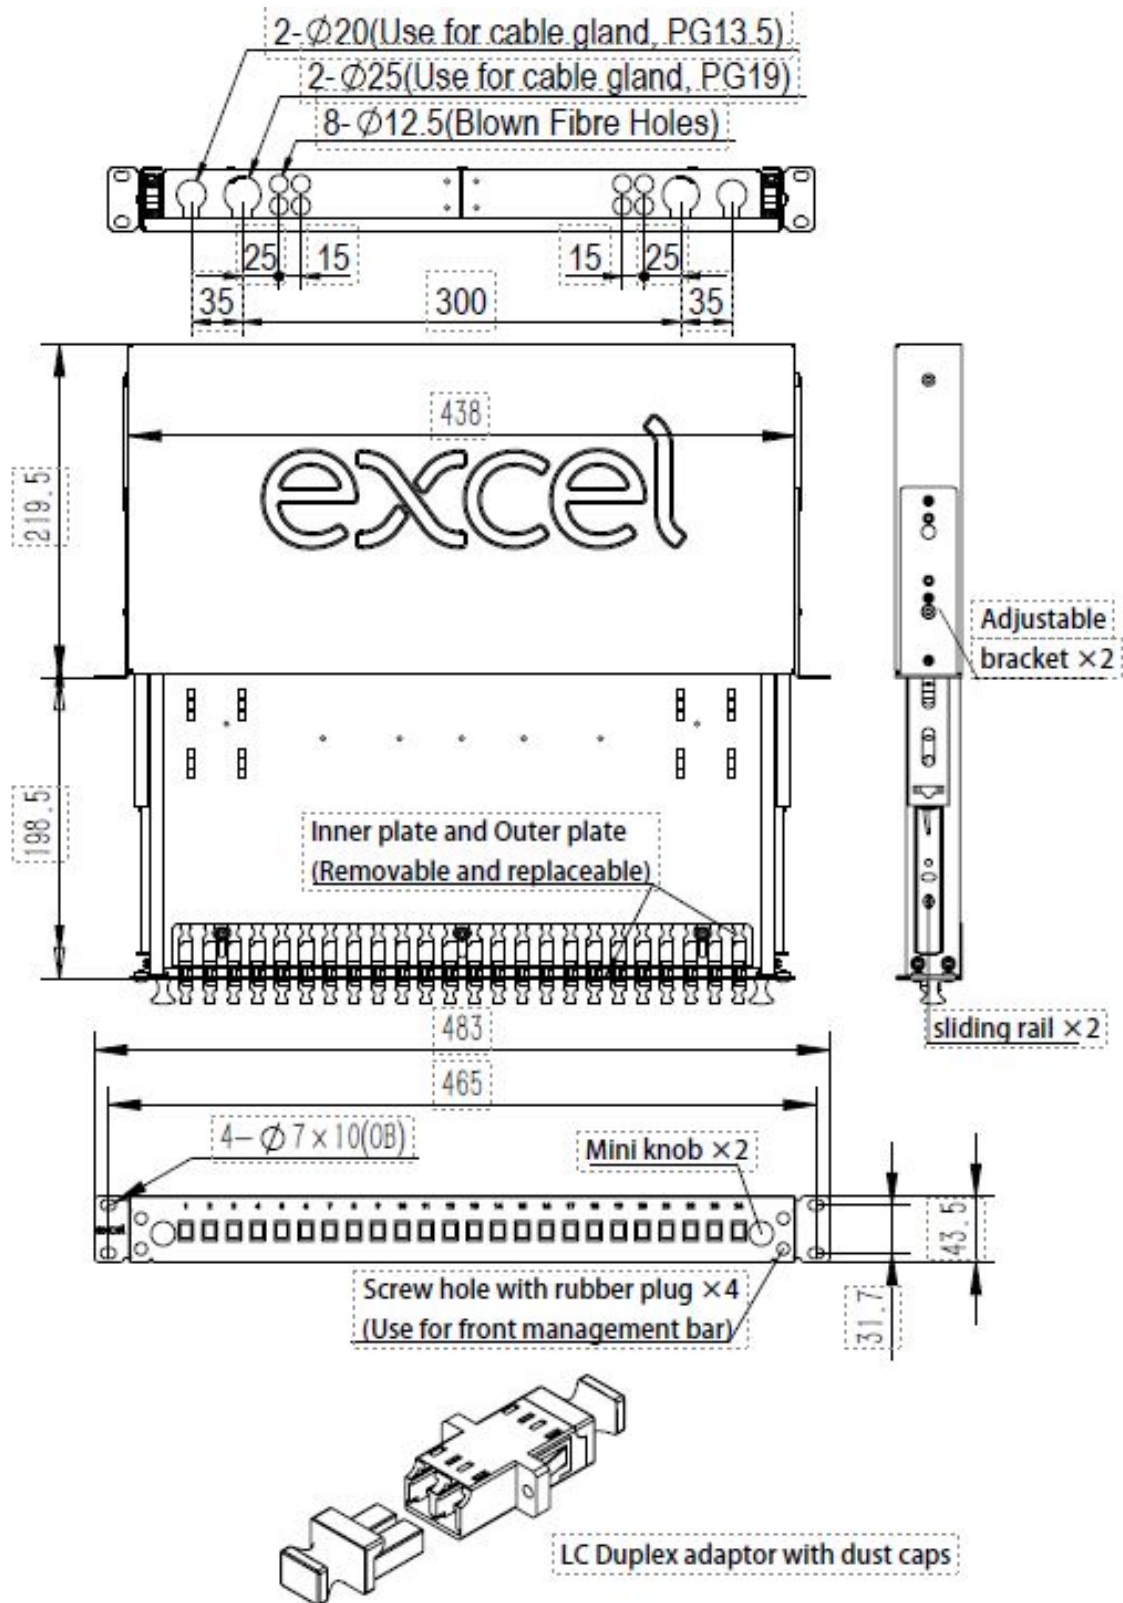

Pannello Fibra Ottica Excel Enbeam 24 Vie Multimodale 8 LC Duplex (16 Fibre)

Codice articolo: 200-462

Pannello Fibra Ottica Excel Enbeam 24 Vie Multimodale 8 LC Duplex (16 Fibre)

Codice articolo: 200-462

Standard

Standard applicabile	Dettagli
RoHS	Compliant to the Restriction of Hazardous Substances
WFD	Compliant to Waste Framework Directive
SCIP	Compliant - Does Not Contain Substances of Concern in Products

Tabella dei numeri di parte

Numero di parte	Descrizione
200-460	Pannello Fibra Ottica Excel Enbeam 24 Vie Multimodale 4 LC Duplex (8 Fibre)
200-462	Pannello Fibra Ottica Excel Enbeam 24 Vie Multimodale 8 LC Duplex (16 Fibre)
200-464	Pannello Fibra Ottica Excel Enbeam 24 Vie Multimodale 12 LC Duplex (24 Fibre)
200-466	Pannello Fibra Ottica Excel Enbeam 24 Vie Multimodale 24 LC Duplex (48 Fibre)
200-470	Pannello Fibra Ottica Excel Enbeam 24 Vie Monomodale 4 LC Duplex (8 Fibre)
200-472	Pannello Fibra Ottica Excel Enbeam 24 Vie Monomodale 8 LC Duplex (16 Fibre)
200-474	Pannello Fibra Ottica Excel Enbeam 24 Vie Monomodale 12 LC Duplex (24 Fibre)
200-476	Pannello Fibra Ottica Excel Enbeam 24 Vie Monomodale 24 LC Duplex (48 Fibre)
203-540	Pannello Fibra Ottica Excel Enbeam 24 Vie Multimodale OM3 12 LC Duplex (24 Fibre)
203-542	Pannello Fibra Ottica Excel Enbeam 24 Vie Multimodale OM3 24 LC Duplex (48 Fibre)
204-542	Pannello Fibra Ottica Excel Enbeam 24 Vie Multimodale OM4 24 LC Duplex (48 Fibre)

E&OE. Excel is a registered trade name of Mayflex Holdings Ltd.