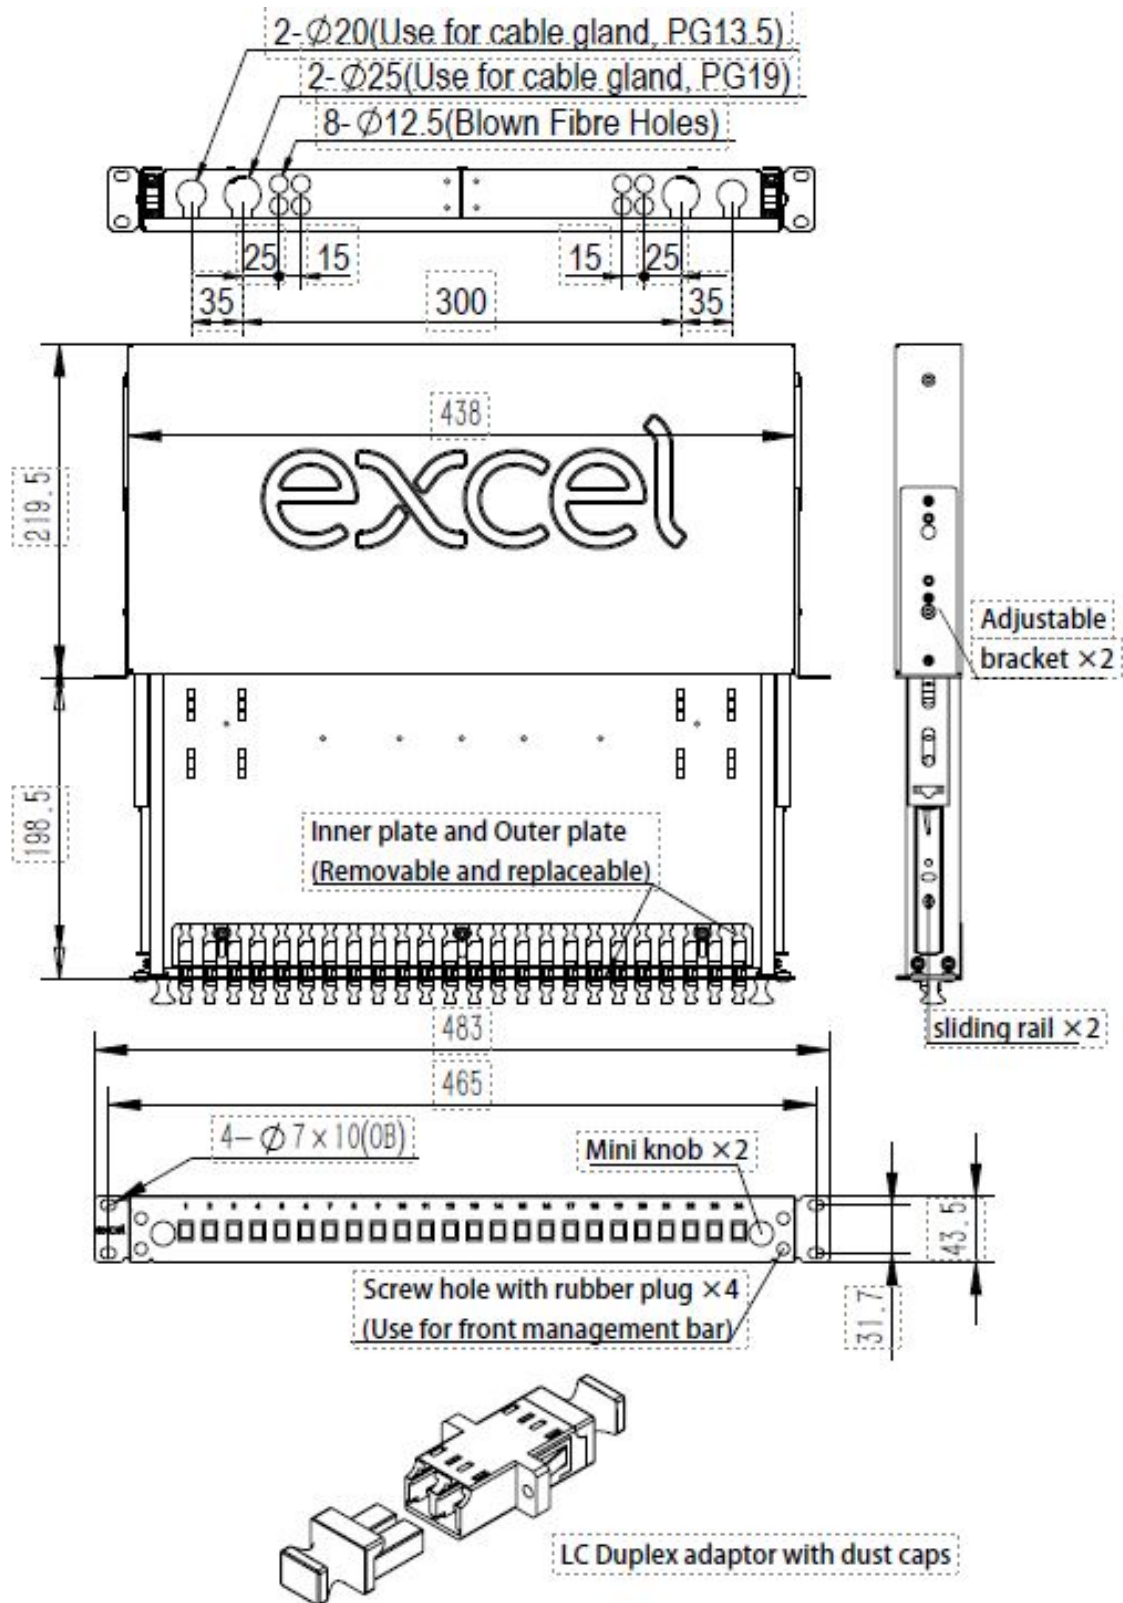

Pannello Fibra Ottica Excel Enbeam 24 Vie Multimodale 12 LC Duplex (24 Fibre)

Codice articolo: 200-464

Pannello Fibra Ottica Excel Enbeam 24 Vie Multimodale 12 LC Duplex (24 Fibre)

Codice articolo: 200-464

Standard

Standard applicabile	Dettagli
RoHS	Compliant to the Restriction of Hazardous Substances
WFD	Compliant to Waste Framework Directive
SCIP	Compliant - Does Not Contain Substances of Concern in Products

Tabella dei numeri di parte

Numero di parte	Descrizione
200-460	Pannello Fibra Ottica Excel Enbeam 24 Vie Multimodale 4 LC Duplex (8 Fibre)
200-462	Pannello Fibra Ottica Excel Enbeam 24 Vie Multimodale 8 LC Duplex (16 Fibre)
200-464	Pannello Fibra Ottica Excel Enbeam 24 Vie Multimodale 12 LC Duplex (24 Fibre)
200-466	Pannello Fibra Ottica Excel Enbeam 24 Vie Multimodale 24 LC Duplex (48 Fibre)
200-470	Pannello Fibra Ottica Excel Enbeam 24 Vie Monomodale 4 LC Duplex (8 Fibre)
200-472	Pannello Fibra Ottica Excel Enbeam 24 Vie Monomodale 8 LC Duplex (16 Fibre)
200-474	Pannello Fibra Ottica Excel Enbeam 24 Vie Monomodale 12 LC Duplex (24 Fibre)
200-476	Pannello Fibra Ottica Excel Enbeam 24 Vie Monomodale 24 LC Duplex (48 Fibre)
203-540	Pannello Fibra Ottica Excel Enbeam 24 Vie Multimodale OM3 12 LC Duplex (24 Fibre)
203-542	Pannello Fibra Ottica Excel Enbeam 24 Vie Multimodale OM3 24 LC Duplex (48 Fibre)
204-542	Pannello Fibra Ottica Excel Enbeam 24 Vie Multimodale OM4 24 LC Duplex (48 Fibre)

E&OE. Excel is a registered trade name of Mayflex Holdings Ltd.