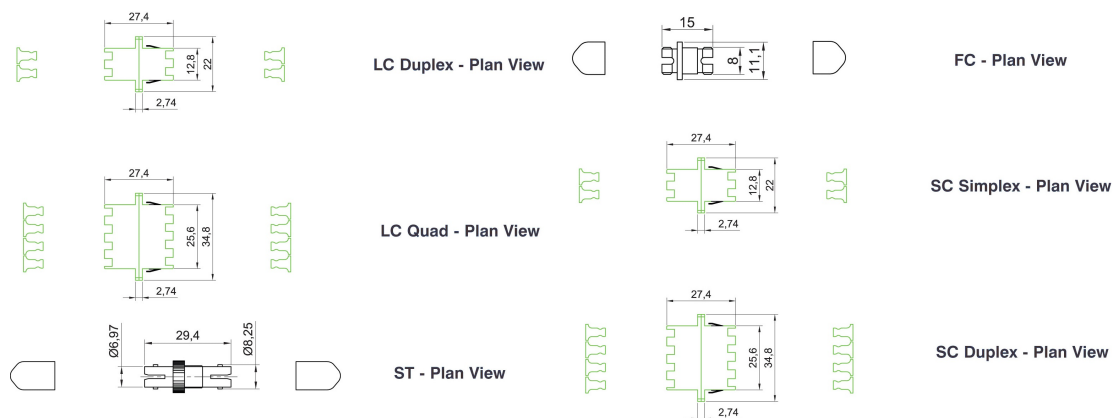

## Panoramica del Prodotto

### Specifiche di Prodotto

Caratteristica	Valore
Adatto per fibra di tipo	Monomodale
Tipo di connettore del collegamento 1	SC
Tipo di connettore del collegamento 2	SC
Materiale (del corpo)	Plastica
Tipo di fissaggio	Vite
Colore	Blu

## Disegni prodotto

## Tabella dei numeri di parte

Numero di parte	Descrizione
200-365	Adattatore Excel Enbeam SC Duplex Multimodale Avorio
200-366	Adattatore Excel Enbeam SC Duplex Monomodale Blu
200-566	
200-567	Adattatore Excel Enbeam SC/APC Duplex Monomodale Verde
200-570	
200-571	
201-130	
201-131	
201-135	
201-136	