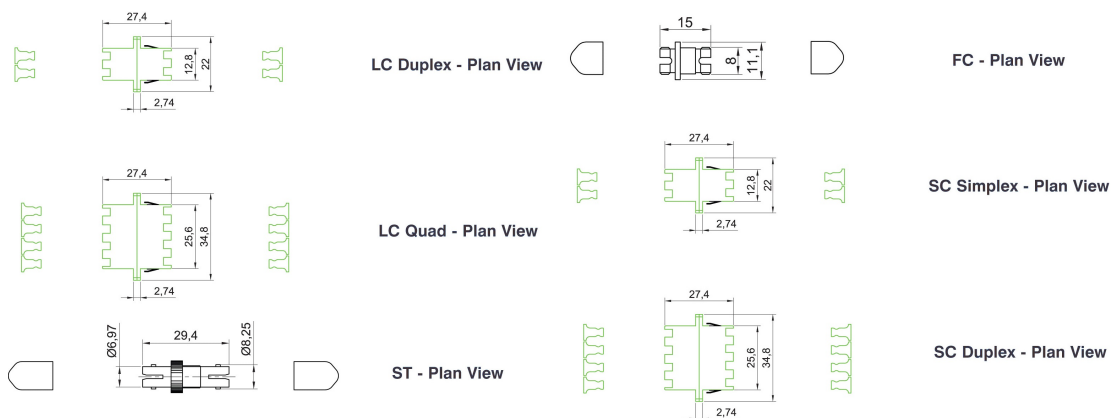

## Panoramica del Prodotto

### Specifiche di Prodotto

Caratteristica	Valore
Adatto per fibra di tipo	Multimodale
Tipo di connettore del collegamento 1	SC
Tipo di connettore del collegamento 2	SC
Materiale (del corpo)	Plastica
Tipo di fissaggio	Vite
Colore	Turchese

## Disegni prodotto

## Tabella dei numeri di parte

Numero di parte	Descrizione
200-365	Adattatore Excel Enbeam SC Duplex Multimodale Avorio
200-366	Adattatore Excel Enbeam SC Duplex Monomodale Blu
200-566	
200-567	Adattatore Excel Enbeam SC/APC Duplex Monomodale Verde
200-570	
200-571	
201-130	
201-131	
201-135	
201-136	